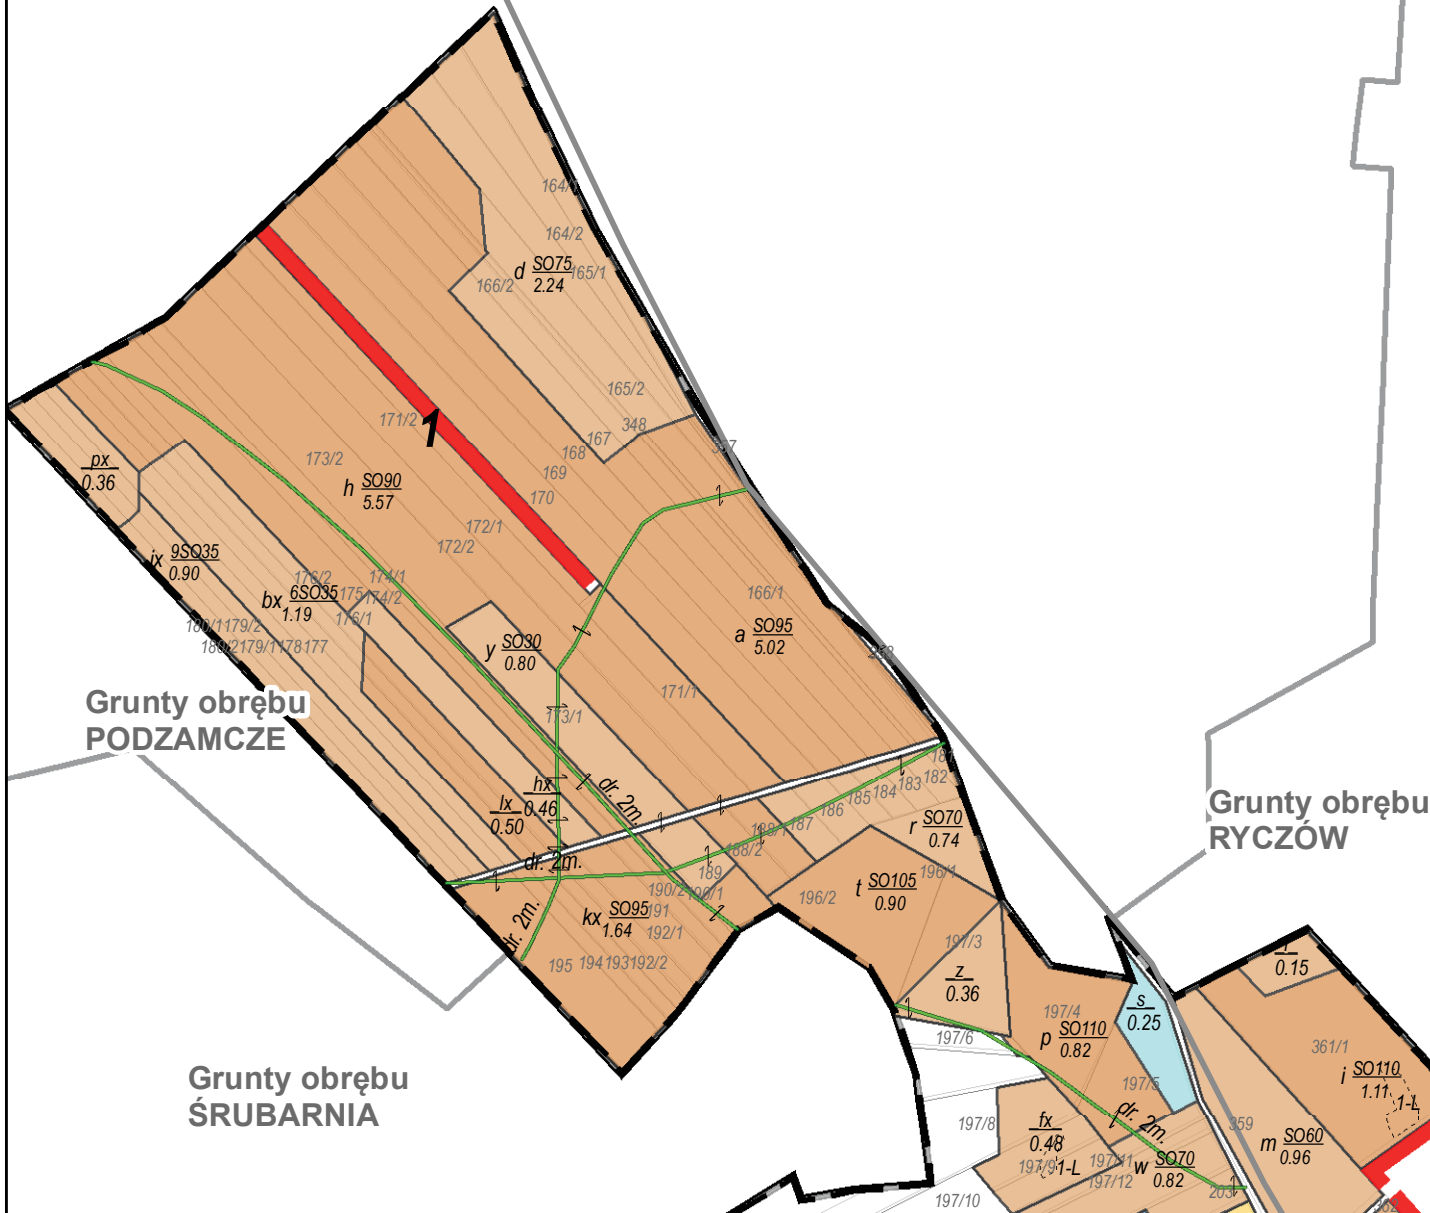

ATLAS MAPY GOSPODARCZO-PRZEGLĄDOWEJ DRZEWOSTANÓW

DLA LASÓW NIESTANOWIĄCYCH WŁASNOŚCI SKARBU PAŃSTWA
NALEŻĄCYCH DO OSÓB FIZYCZNYCH I WSPÓLNOT GRUNTOWYCH

według stanu na dzień

10 lutego 2021 r.

Obręb ewidencyjny

ŻELAZKO

Powierzchnia opracowania: 66,0128 ha

dane ewidencyjne aktualne na dzień 10 października 2020 r.

województwo śląskie
powiat zawierciański
Gmina Ogrodzieniec
nadleśnictwo Siewierz

WFOŚiGW w KATOWICACH

A1

Grunty obrębu PODZAMCZE

Grunty obrębu PODZAMCZE

Grunty obrębu RYCZÓW

Grunty obrębu ŚRUBARNIA

Grunty obrębu
PODZAMCZE

A2

Grunty obrębu
RYCZÓW