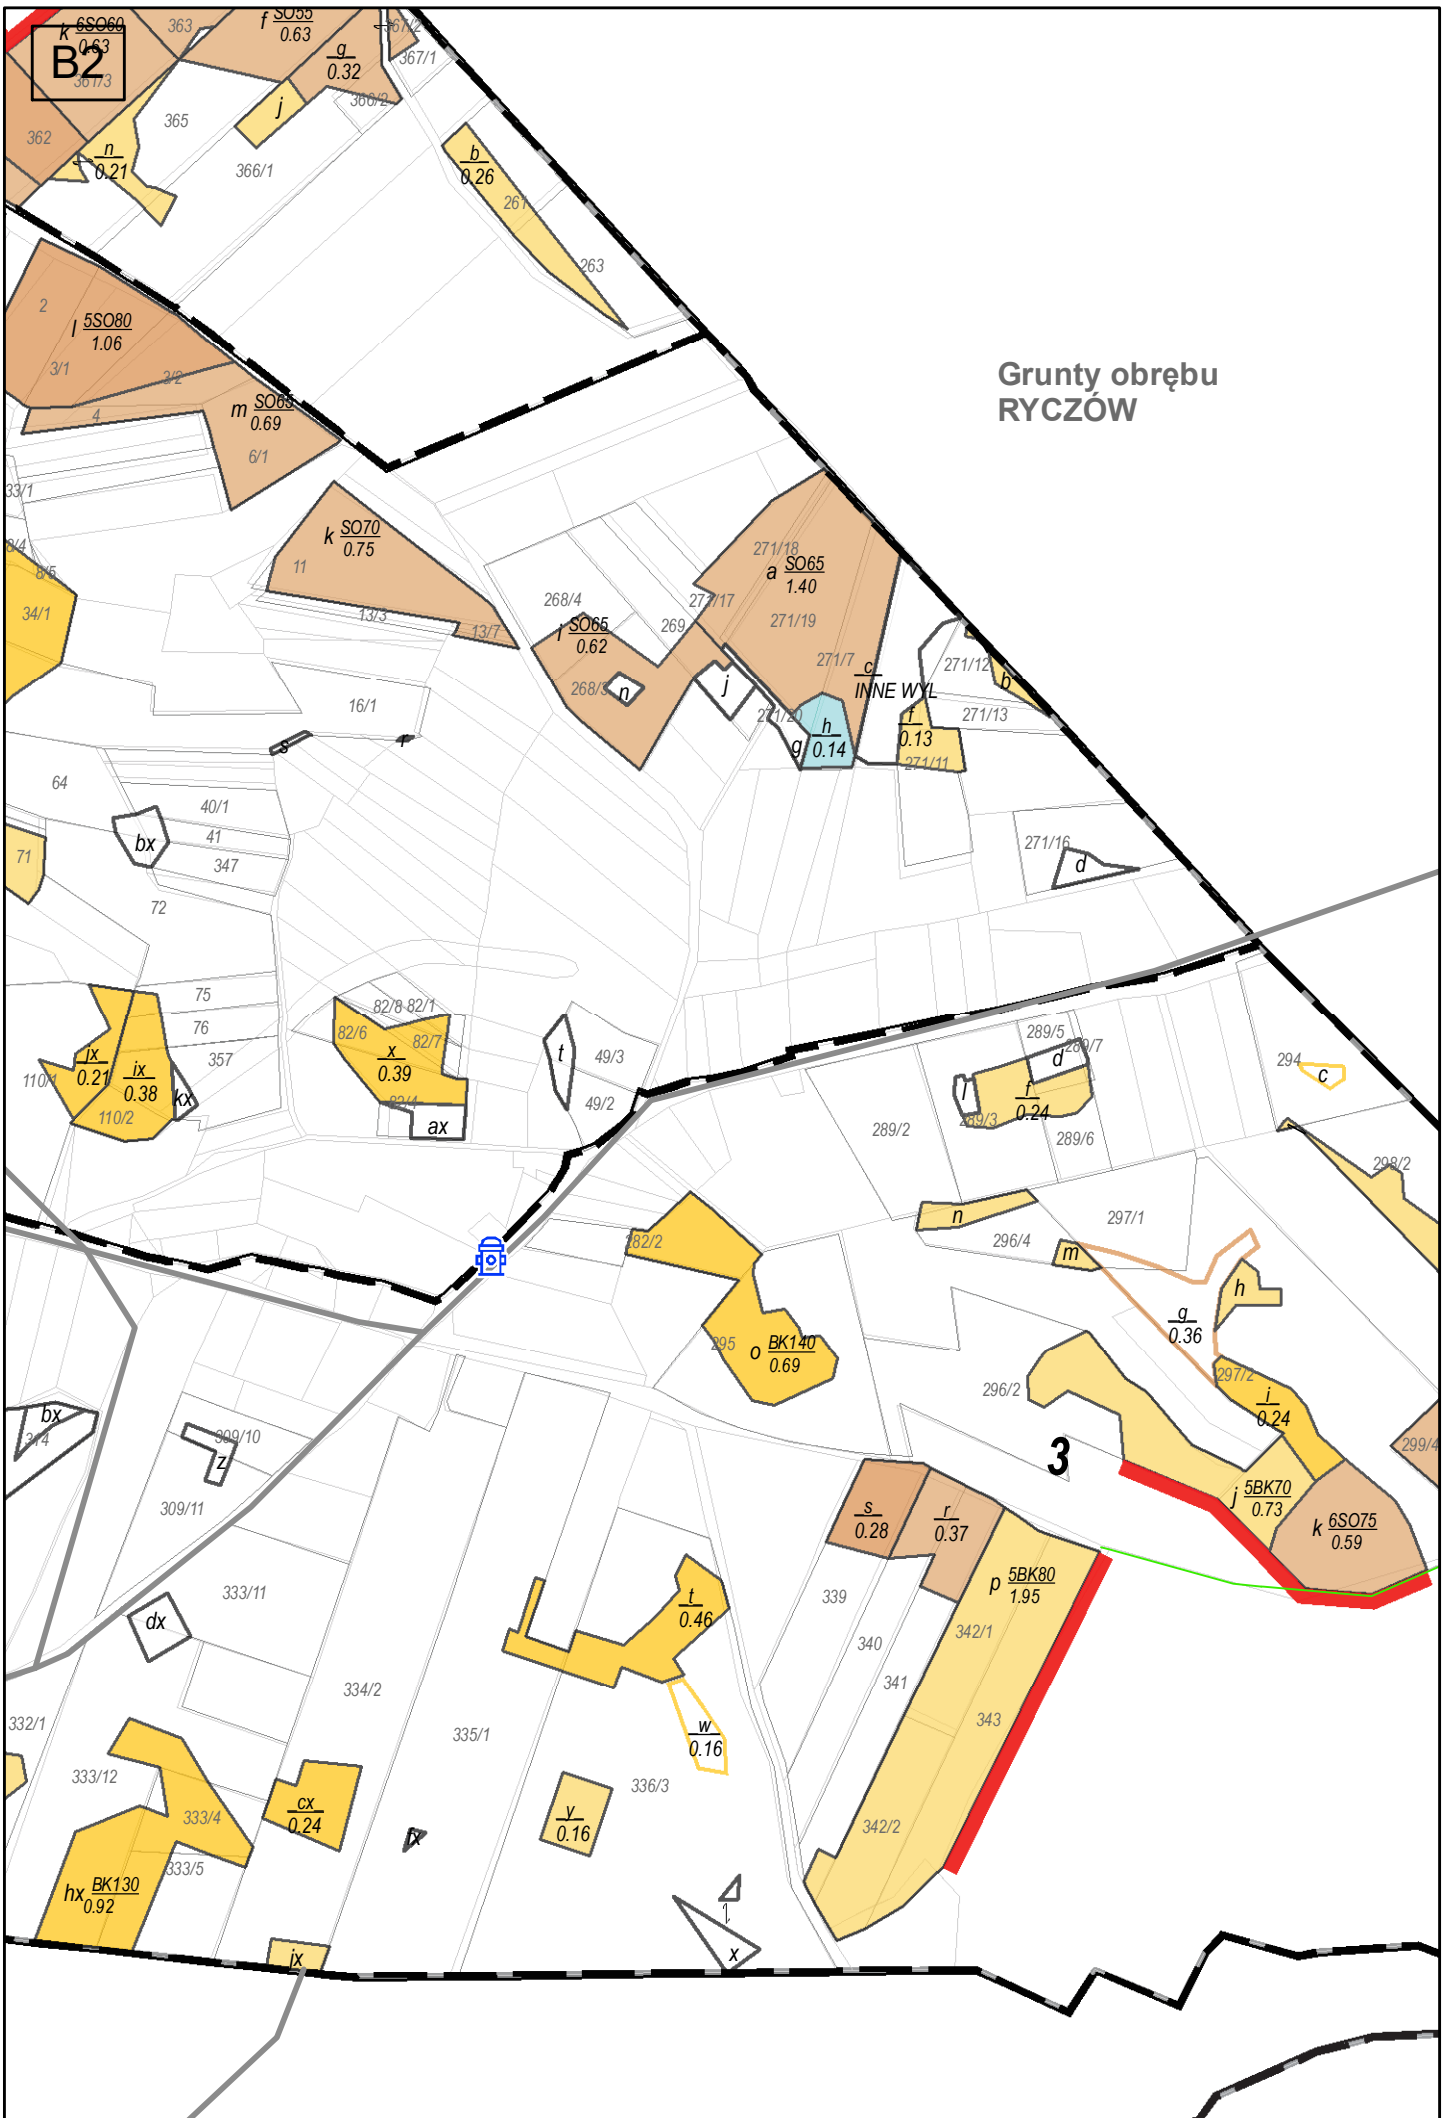

Grunty obrębu RYCZÓW