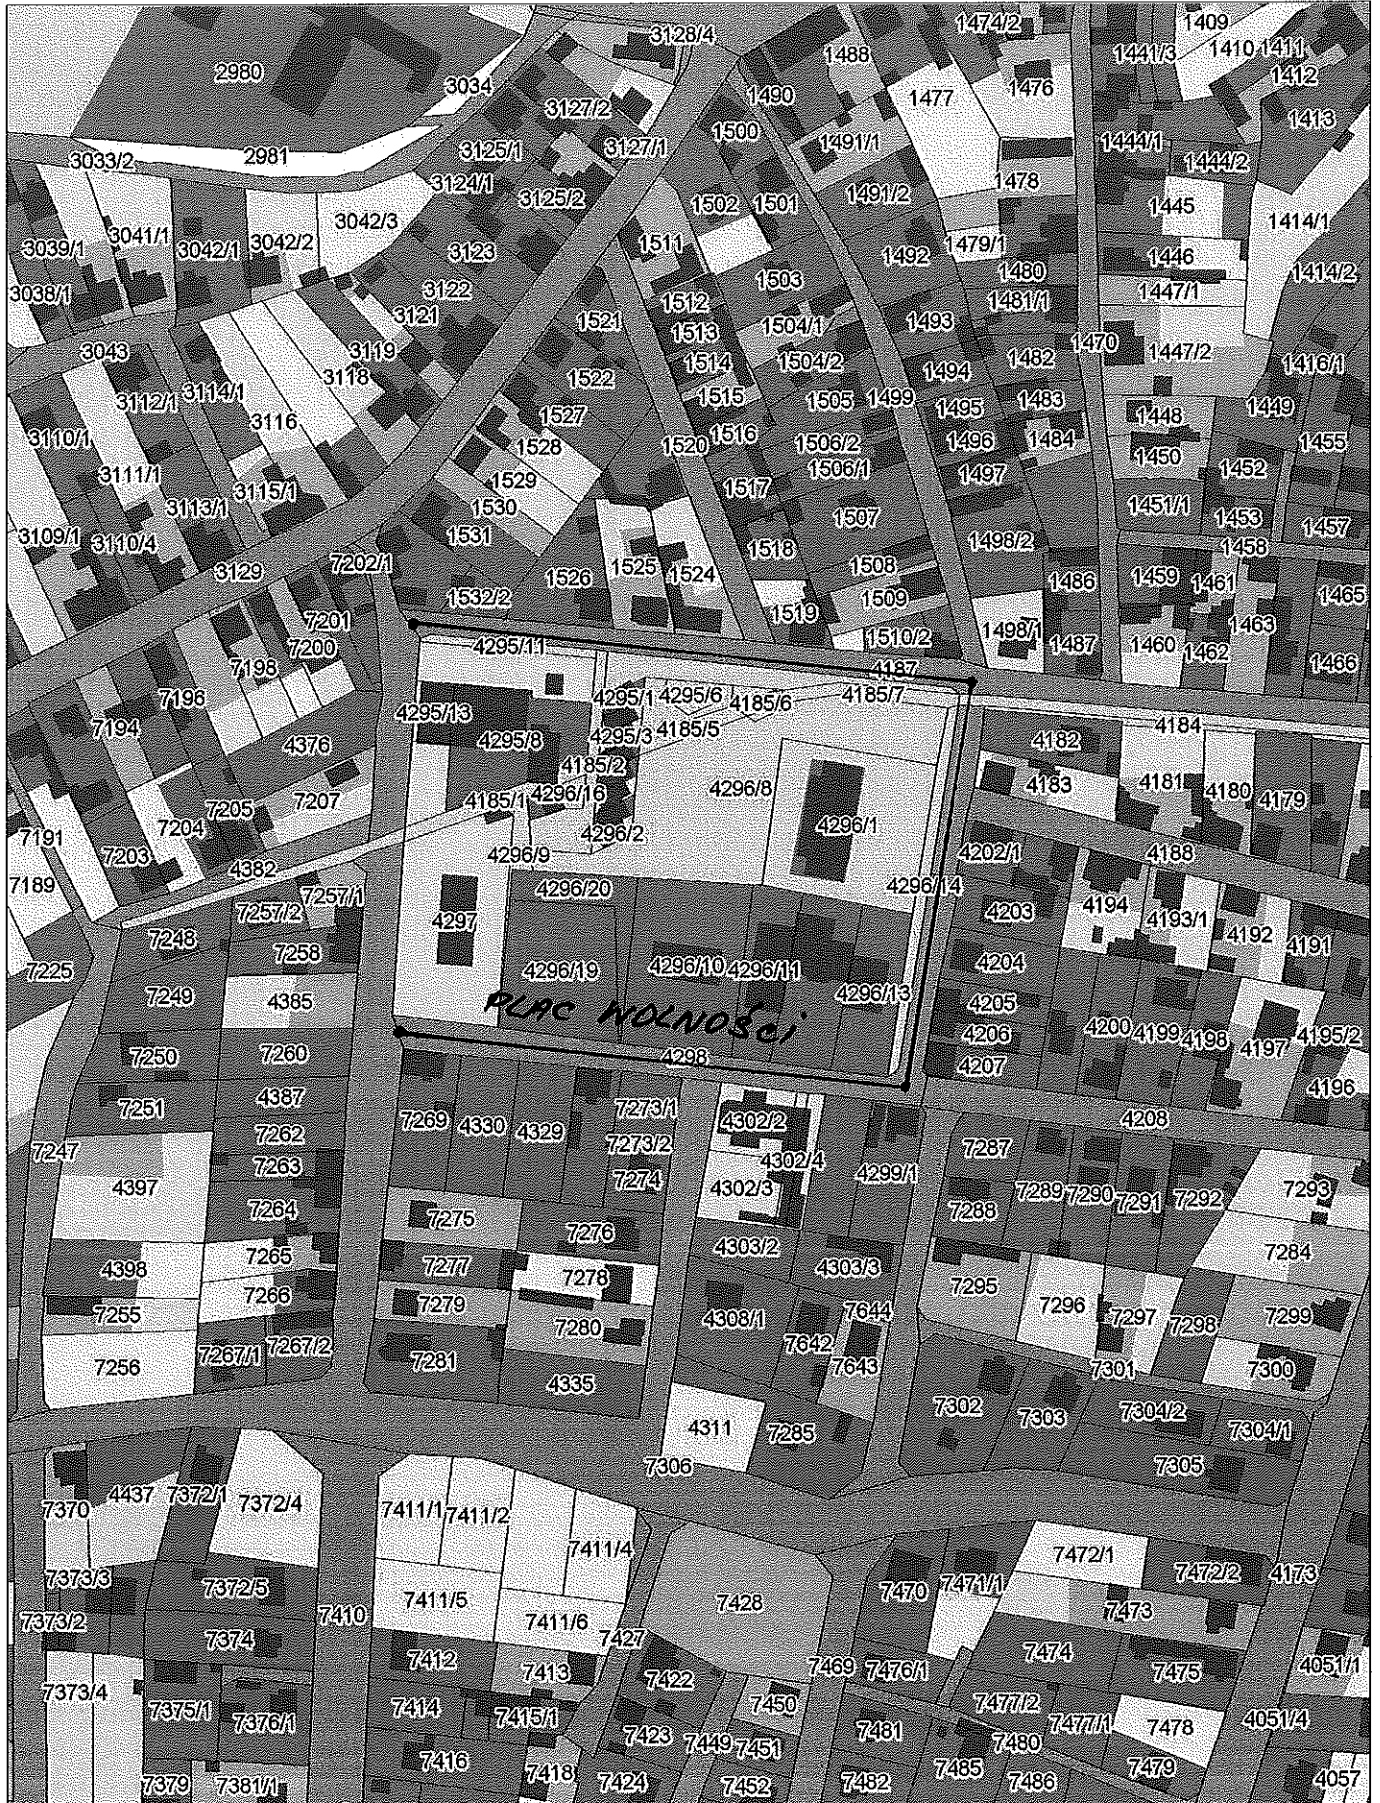

Województwo: śląskie
Powiat: zawierciański
Jedn. ewid.: OGRODZIENIEC - MIASTO
Obręb: OGRODZIENIEC
Arkusz: AR_19
Działka: 4208

WYRYS Z MAPY EWIDENCYJNEJ
SKALA: 1:1101

Województwo: śląskie
Powiat: zawierciański
Jedn. ewid.: OGRODZIENIEC - MIASTO
Obręb: OGRODZIENIEC
Arkusz: AR_19
Działka: 4298

WYRYS Z MAPY EWIDENCYJNEJ
SKALA: 1:2440

Województwo: śląskie
Powiat: zawierciański
Jedn. ewid.: OGRODZIENIEC - MIASTO
Obręb: OGRODZIENIEC
Arkusz: AR_6
Działka: 1470

WYRYS Z MAPY EWIDENCYJNEJ SKALA: 1:3003

Województwo: śląskie
Powiat: zawierciański
Jedn. ewid.: OGRODZIENIEC - OBSZAR WIEJSKI
Obręb: PODZAMCZE
Arkusz: AR_5
Działka: 814/2

WYRYS Z MAPY EWIDENCYJNEJ SKALA: 1:3101

GML/SWDE
jedn_ewidencyjne
obreby
uzytki
budynki
dzialki