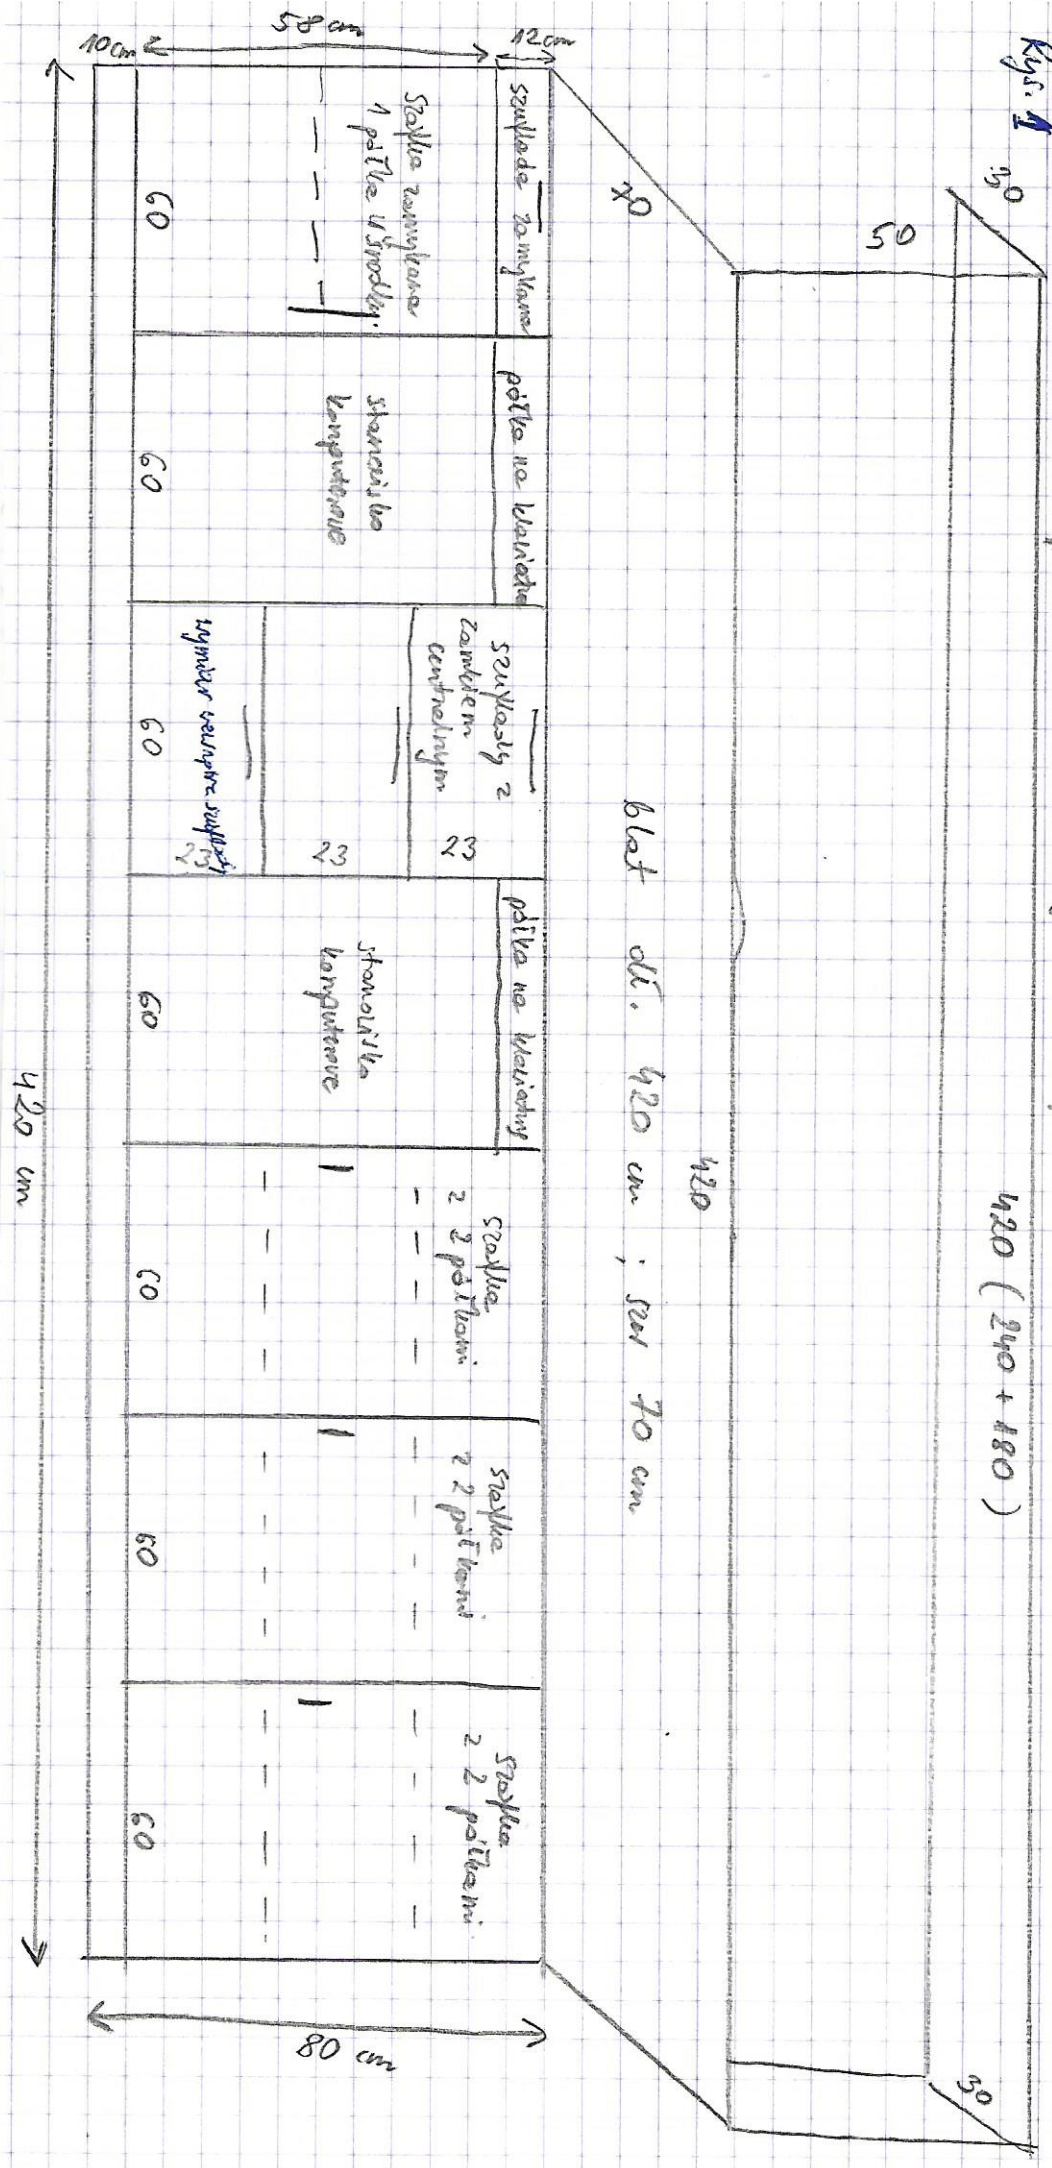

Rys. 1

420 (240 + 180)

blat oli. 420 cm ; sein 70 cm

12 cm	12 cm	12 cm	12 cm	12 cm
-------	-------	-------	-------	-------

Rys. 2 Ruut sivukäsi 2 pöyrä
sein 60 cm, pöytäkäsi 55 cm, myskäsi 22-23 cm

60 cm