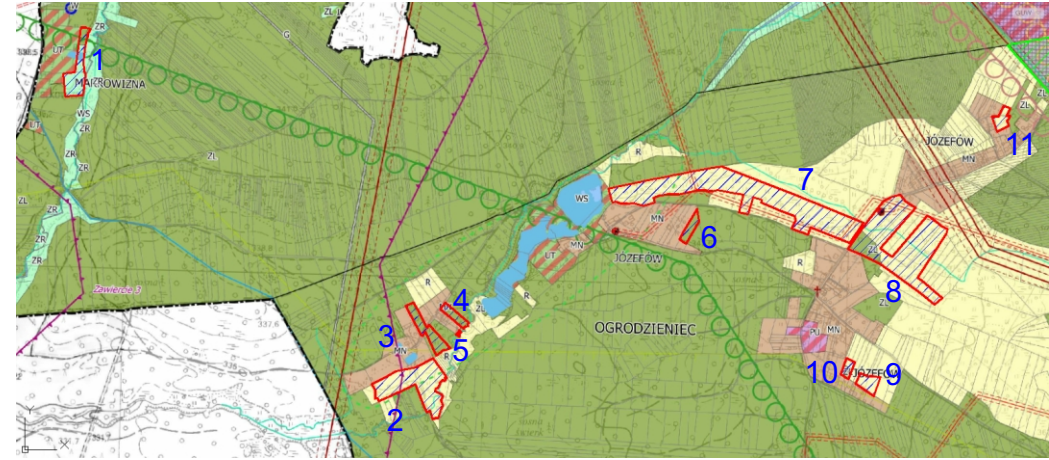

**ANALIZA ISTNIEJĄCEGO ZAGOSPODAROWANIA I WYZNACZENIA KIERUNKÓW
NOWYCH TERENÓW PRZEZNACZONYCH POD ZAINWESTOWANIE, OBJĘTYCH
ZMIANĄ STUDIUM UWARUNKOWAŃ I KIERUNKÓW ZAGOSPODAROWANIA
PRZESTRZENNEGO GMINY OGRODZIENIEC - ZAŁĄCZNIK GRAFICZNY NR 1**

LEGENDA

Korytarz ekologiczny Częstochowa - Wschód

Korytarz regionalny ornitologiczny

Korytarz dla ssaków kopytnych

Korytarz dla ssaków drapieżnych

Otulina Parku Krajobrazowego Orlich Gniazd

Park Krajobrazowy Orlich Gniazd

RZUT OTROFOTOMAPA

PRZEZNACZENIE W OBECNYM STUDIUM

KORYTARZE

PARK/OTULINA

RZUT OTROFOTOMAPA

2

PRZEZNACZENIE W OBECNYM STUDIUM

KORYTARZE

RZUT OTROFOTOMAPA

3

PRZEZNACZENIE W OBECNYM STUDIUM

KORYTARZE

PARK/OTULINA

KORYTARZE

RZUT OTROFOTOMAPA

PRZEZNACZENIE W OBECNYM STUDIUM