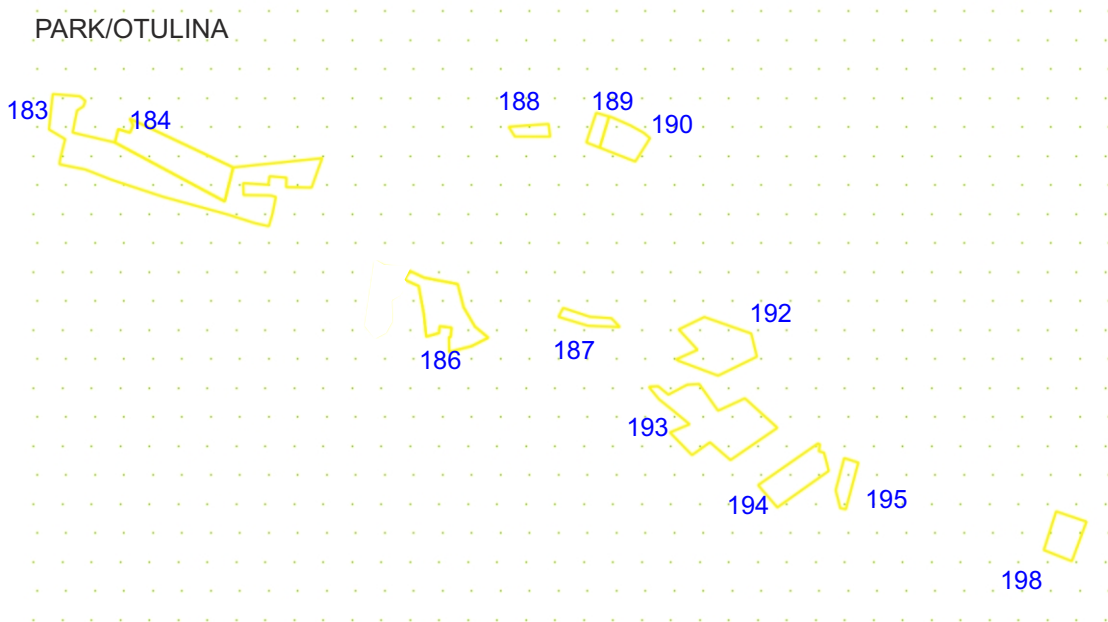

PRZEZNACZENIE W OBECNYM STUDIUM

PARK/OTULINA

KORYTARZE

RZUT OTROFOTOMAPA

PRZEZNACZENIE W OBECNYM STUDIUM

PARK/OTULINA

KORYTARZE

RZUT OTROFOTOMAPA

PRZEZNACZENIE W OBECNYM STUDIUM

PARK/OTULINA

KORYTARZE

RZUT OTROFOTOMAPA

PRZEZNACZENIE W OBECNYM STUDIUM

PARK/OTULINA

KORYTARZE

PRZEZNACZENIE W OBECNYM STUDIUM

RZUT OTROFOTOMAPA

PROJEKTOWANA ZMIANA KIERUNKÓW STUDIUM NA OBSZARZE OSTOJI ŚRODKOWOJURAJSKIEJ