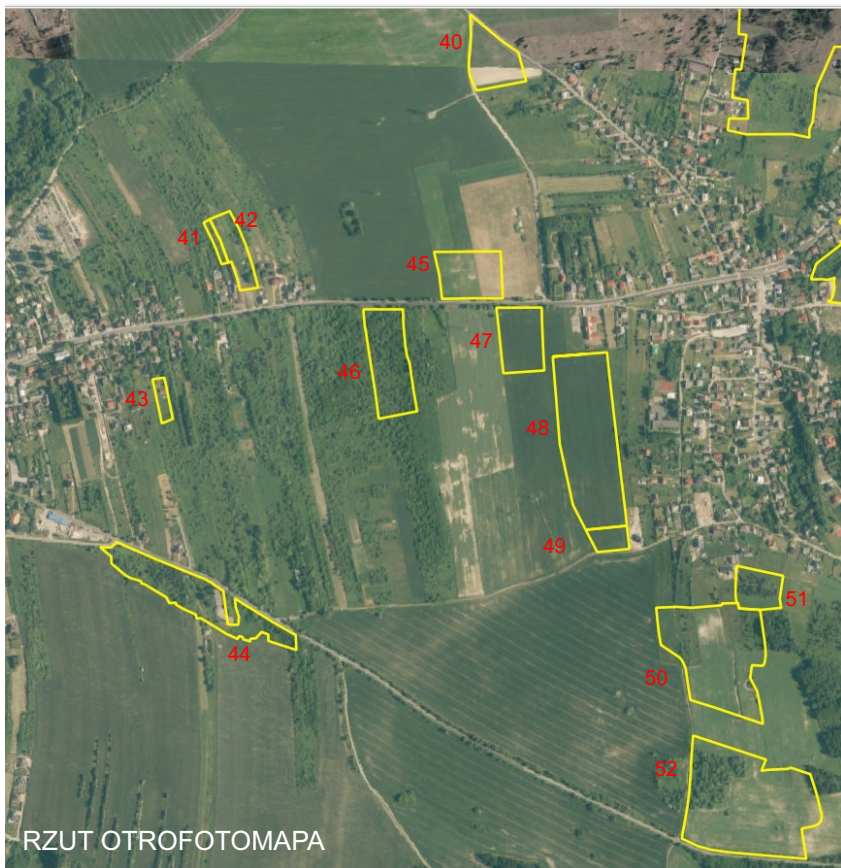

**ANALIZA ISTNIEJĄCEGO ZAGOSPODAROWANIA I WYZNACZENIA KIERUNKÓW
NOWYCH TERENÓW PRZEZNACZONYCH POD ZAINWESTOWANIE, OBJĘTYCH
ZMIANĄ STUDIUM UWARUNKOWAŃ I KIERUNKÓW ZAGOSPODAROWANIA
PRZESTRZENNEGO GMINY OGRODZIENIEC - ZAŁĄCZNIK GRAFICZNY NR 1**

RZUT OTROFOTOMAPA

PRZEZNACZENIE W OBECNYM STUDIUM

KORYTARZE

PARK/OTULINA

RZUT OTROFOTOMAPA

2

PRZEZNACZENIE W OBECNYM STUDIUM

KORYTARZE

RZUT OTROFOTOMAPA

3

PRZEZNACZENIE W OBECNYM STUDIUM

KORYTARZE

PARK/OTULINA

KORYTARZE

RZUT OTROFOTOMAPA

PRZEZNACZENIE W OBECNYM STUDIUM

5

KORYTARZE

PARK/OTULINA

RZUT OTROFOTOMAPA

PRZEZNACZENIE W OBECNYM STUDIUM

PARK/OTULINA

KORYTARZE

RZUT OTROFOTOMAPA