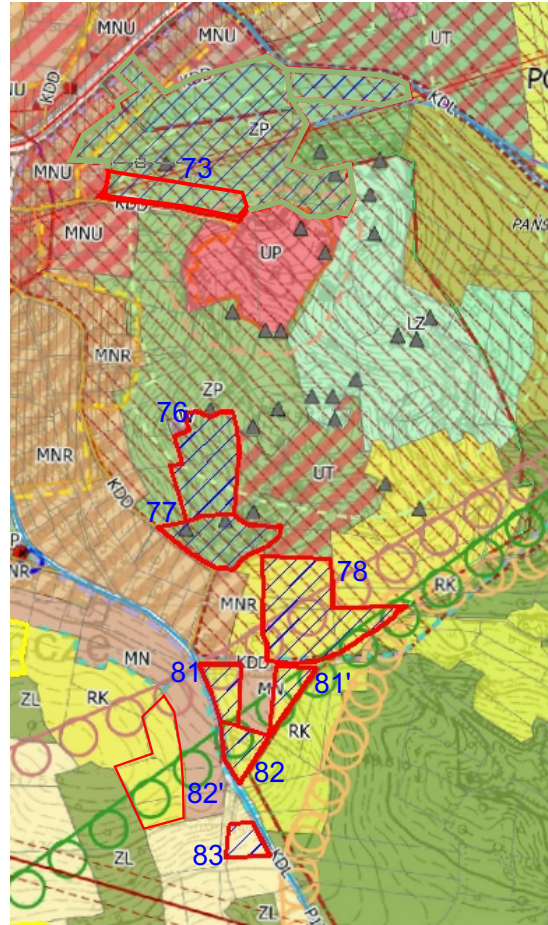

**ANALIZA ISTNIEJĄCEGO ZAGOSPODAROWANIA I WYZNACZENIA KIERUNKÓW
NOWYCH TERENÓW PRZEZNACZONYCH POD ZAINWESTOWANIE, OBJĘTYCH
ZMIANĄ STUDIUM UWARUNKOWAŃ I KIERUNKÓW ZAGOSPODAROWANIA
PRZESTRZENNEGO GMINY OGRODZIENIEC - ZAŁĄCZNIK GRAFICZNY NR 1**

RZUT OTROFOTOMAPA

3

PRZEZNACZENIE W OBECNYM STUDIUM

KORYTARZE

PARK/OTULINA

KORYTARZE

RZUT OTROFOTOMAPA

PRZEZNACZENIE W OBECNYM STUDIUM

5

KORYTARZE

PARK/OTULINA

RZUT OTROFOTOMAPA

PRZEZNACZENIE W OBECNYM STUDIUM

PARK/OTULINA

KORYTARZE

RZUT OTROFOTOMAPA

PRZEZNACZENIE W OBECNYM STUDIUM

PARK/OTULINA

KORYTARZE

RZUT OTROFOTOMAPA

PRZEZNACZENIE W OBECNYM STUDIUM

PARK/OTULINA

KORYTARZE

RZUT OTROFOTOMAPA