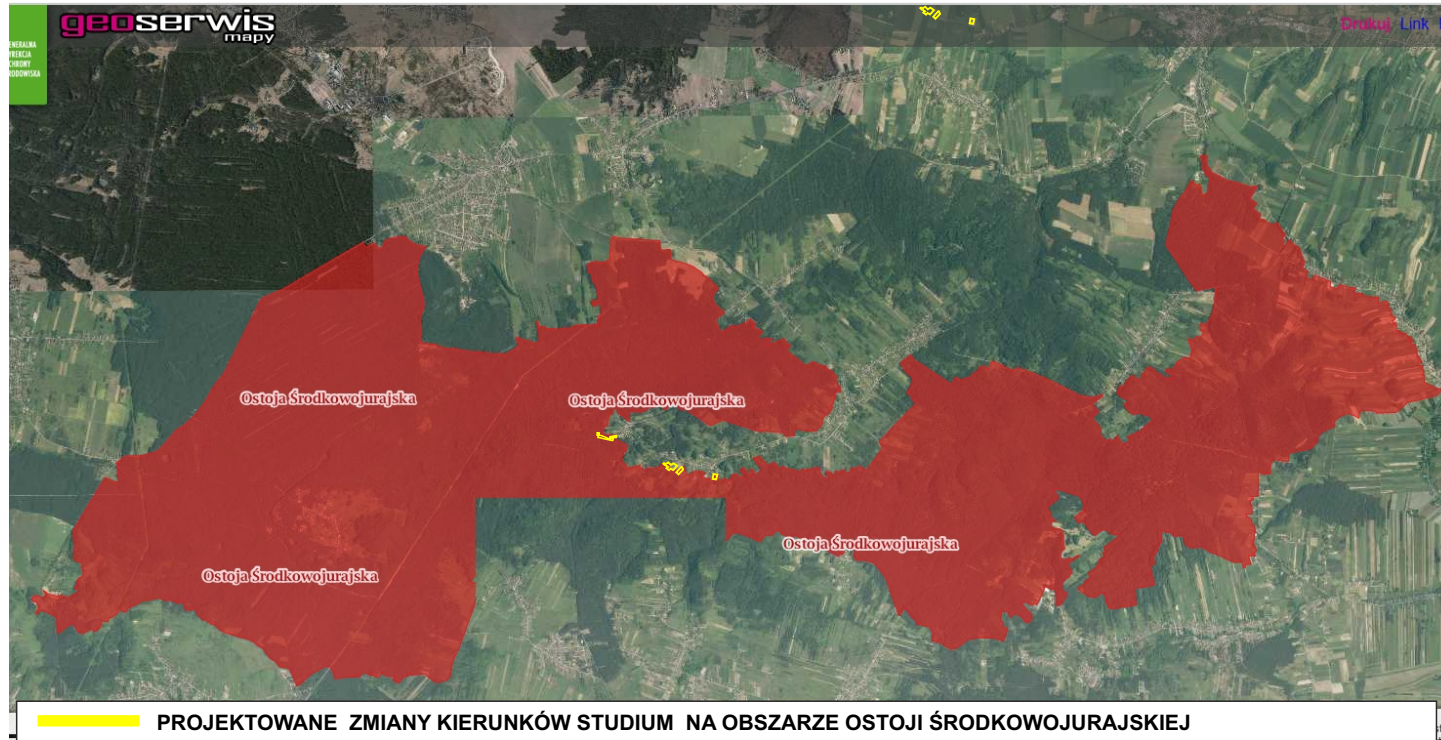

PRZEZNACZENIE W OBECNYM STUDIUM

PARK/OTULINA

KORYTARZE

RZUT OTROFOTOMAPA

PRZEZNACZENIE W OBECNYM STUDIUM

PARK/OTULINA

KORYTARZE

PRZEZNACZENIE W OBECNYM STUDIUM

RZUT OTROFOTOMAPA

PROJEKTOWANA ZMIANA KIERUNKÓW STUDIUM NA OBSZARZE OSTOJI ŚRODKOWOJURAJSKIEJ