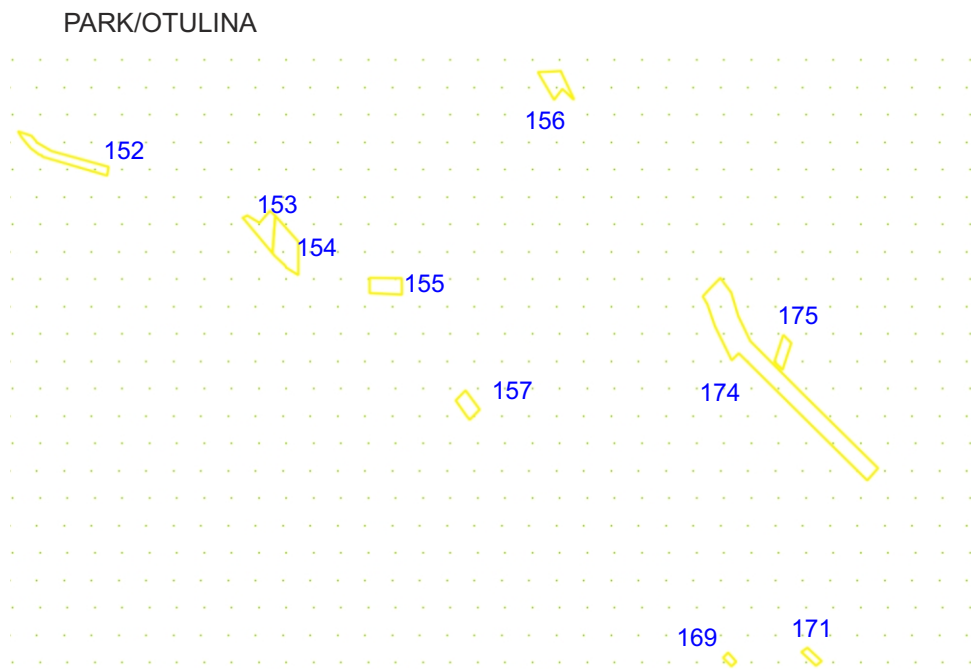

PRZEZNACZENIE W OBECNYM STUDIUM

PARK/OTULINA

KORYTARZE

RZUT OTROFOTOMAPA

PRZEZNACZENIE W OBECNYM STUDIUM

PARK/OTULINA

KORYTARZE

PRZEZNACZENIE W OBECNYM STUDIUM

RZUT OTROFOTOMAPA

PROJEKTOWANA ZMIANA KIERUNKÓW STUDIUM NA OBSZARZE OSTOJI ŚRODKOWOJURAJSKIEJ