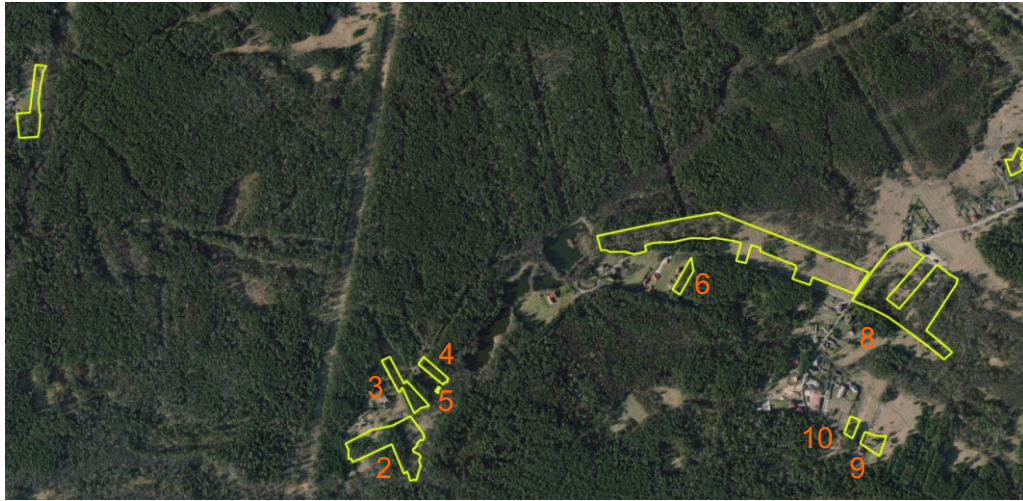

**ANALIZA ISTNIEJĄCEGO ZAGOSPODAROWANIA I WYZNACZENIA KIERUNKÓW
NOWYCH TERENÓW PRZEZNACZONYCH POD ZAINWESTOWANIE, OBJĘTYCH
ZMIANĄ STUDIUM UWARUNKOWAŃ I KIERUNKÓW ZAGOSPODAROWANIA
PRZESTRZENNEGO GMINY OGRODZIENIEC - ZAŁĄCZNIK GRAFICZNY NR 1**

LEGENDA

Korytarz ekologiczny Częstochowa - Wschód

Korytarz regionalny ornitologiczny

Korytarz dla ssaków kopytnych

Korytarz dla ssaków drapieżnych

Otulina Parku Krajobrazowego Orlich Gniazd

Park Krajobrazowy Orlich Gniazd

RZUT OTROFOTOMAPA

PRZEZNACZENIE W OBECNYM STUDIUM

KORYTARZE

PARK/OTULINA

RZUT OTROFOTOMAPA

2

PRZEZNACZENIE W OBECNYM STUDIUM

KORYTARZE

RZUT OTROFOTOMAPA

3

PRZEZNACZENIE W OBECNYM STUDIUM

KORYTARZE

PARK/OTULINA

KORYTARZE

RZUT OTROFOTOMAPA

PRZEZNACZENIE W OBECNYM STUDIUM