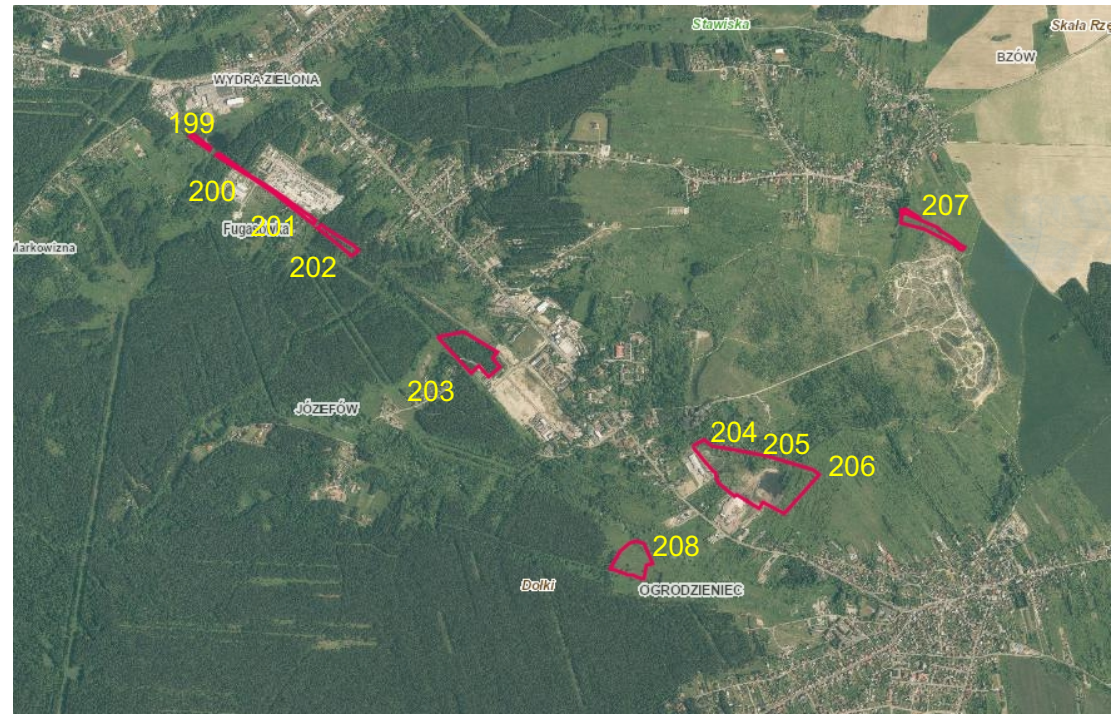

**ANALIZA ISTNIEJĄCEGO ZAGOSPODAROWANIA I WYZNACZENIA KIERUNKÓW
NOWYCH TERENÓW PRZEZNACZONYCH POD ZAINWESTOWANIE, OBJĘTYCH
ZMIANĄ STUDIUM UWARUNKOWAŃ I KIERUNKÓW ZAGOSPODAROWANIA
PRZESTRZENNEGO GMINY OGRODZIENIEC - ZAŁĄCZNIK GRAFICZNY NR 1**

PRZEZNACZENIE W OBECNYM STUDIUM

PARK/OTULINA

KORYTARZE

RZUT OTROFOTOMAPA

PRZEZNACZENIE W OBECNYM STUDIUM

PARK/OTULINA

KORYTARZE

RZUT OTROFOTOMAPA

PRZEZNACZENIE W OBECNYM STUDIUM

PARK/OTULINA

KORYTARZE

RZUT OTROFOTOMAPA

PRZEZNACZENIE W OBECNYM STUDIUM

PARK/OTULINA

KORYTARZE

PRZEZNACZENIE W OBECNYM STUDIUM

RZUT OTROFOTOMAPA

PROJEKTOWANA ZMIANA KIERUNKÓW STUDIUM NA OBSZARZE OSTOJI ŚRODKOWOJURAJSKIEJ