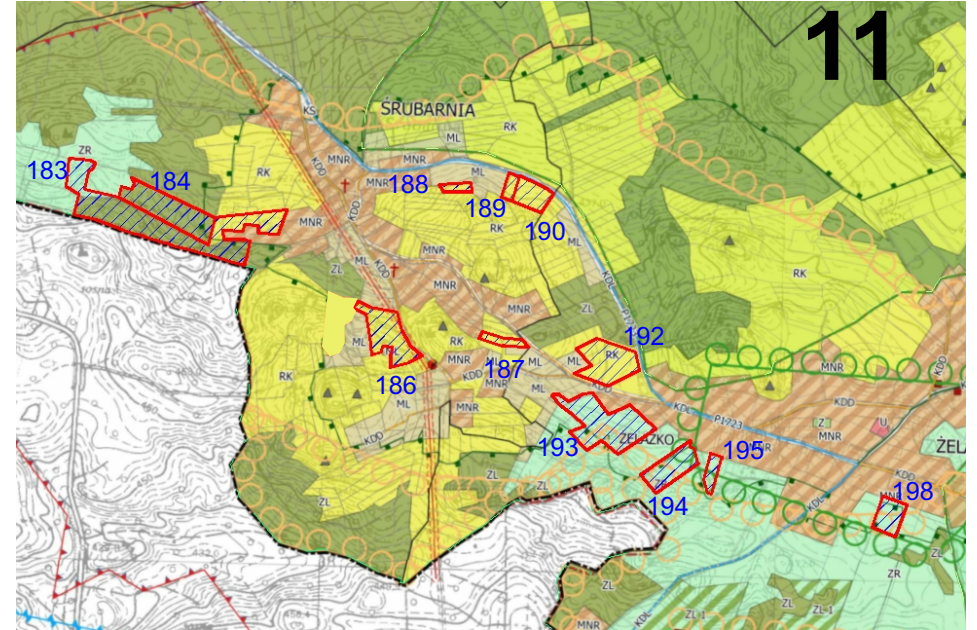

**ANALIZA ISTNIEJĄCEGO ZAGOSPODAROWANIA I WYZNACZENIA KIERUNKÓW
NOWYCH TERENÓW PRZEZNACZONYCH POD ZAINWESTOWANIE, OBJĘTYCH
ZMIANĄ STUDIUM UWARUNKOWAŃ I KIERUNKÓW ZAGOSPODAROWANIA
PRZESTRZENNEGO GMINY OGRODZIENIEC - ZAŁĄCZNIK GRAFICZNY NR 1**

PRZEZNACZENIE W OBECNYM STUDIUM

PARK/OTULINA

KORYTARZE

RZUT OTROFOTOMAPA

PRZEZNACZENIE W OBECNYM STUDIUM

PARK/OTULINA

KORYTARZE

RZUT OTROFOTOMAPA

PRZEZNACZENIE W OBECNYM STUDIUM

PARK/OTULINA

KORYTARZE

RZUT OTROFOTOMAPA

PRZEZNACZENIE W OBECNYM STUDIUM

PARK/OTULINA

KORYTARZE

PRZEZNACZENIE W OBECNYM STUDIUM

RZUT OTROFOTOMAPA

PROJEKTOWANA ZMIANA KIERUNKÓW STUDIUM NA OBSZARZE OSTOJI ŚRODKOWOJURAJSKIEJ