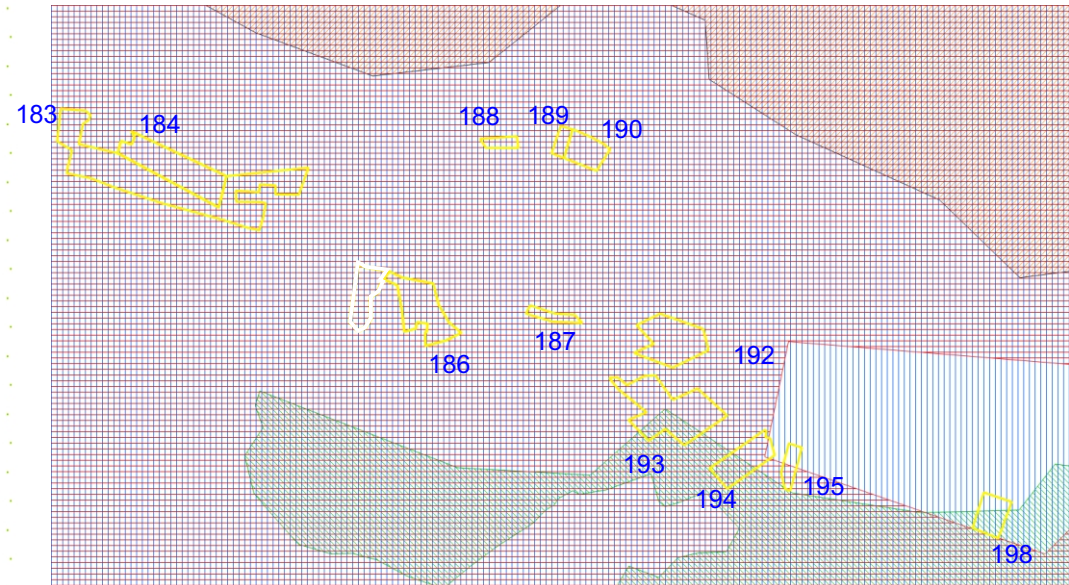

**ANALIZA ISTNIEJĄCEGO ZAGOSPODAROWANIA I WYZNACZENIA KIERUNKÓW
NOWYCH TERENÓW PRZEZNACZONYCH POD ZAINWESTOWANIE, OBJĘTYCH
ZMIANĄ STUDIUM UWARUNKOWAŃ I KIERUNKÓW ZAGOSPODAROWANIA
PRZESTRZENNEGO GMINY OGRODZIENIEC - ZAŁĄCZNIK GRAFICZNY NR 1**

PRZEZNACZENIE W OBECNYM STUDIUM

PARK/OTULINA

KORYTARZE

RZUT OTROFOTOMAPA

PRZEZNACZENIE W OBECNYM STUDIUM

PARK/OTULINA

KORYTARZE

RZUT OTROFOTOMAPA

PRZEZNACZENIE W OBECNYM STUDIUM

PARK/OTULINA

KORYTARZE

RZUT OTROFOTOMAPA

PRZEZNACZENIE W OBECNYM STUDIUM

PARK/OTULINA

KORYTARZE

PRZEZNACZENIE W OBECNYM STUDIUM

RZUT OTROFOTOMAPA

PROJEKTOWANA ZMIANA KIERUNKÓW STUDIUM NA OBSZARZE OSTOJI ŚRODKOWOJURAJSKIEJ