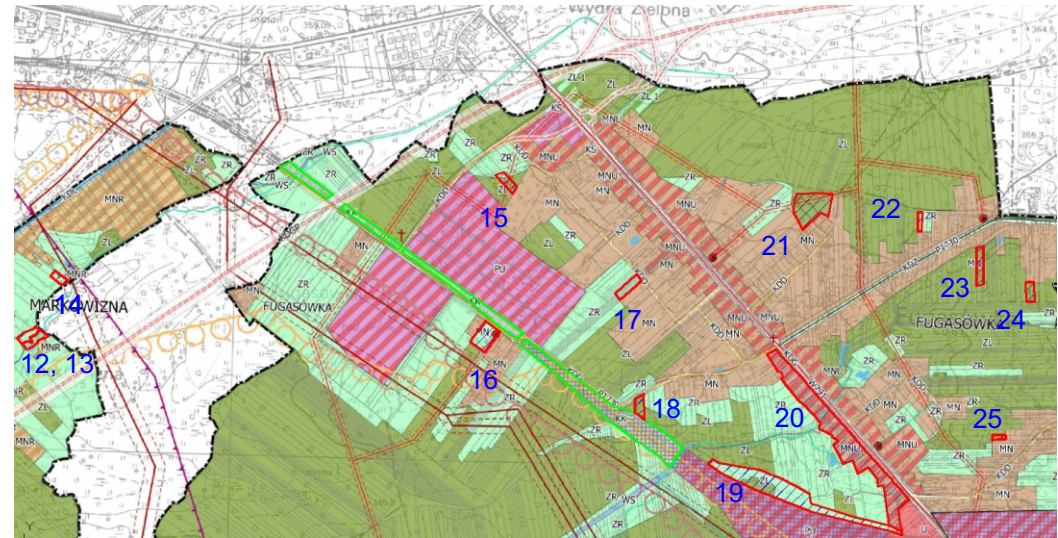

**ANALIZA ISTNIEJĄCEGO ZAGOSPODAROWANIA I WYZNACZENIA KIERUNKÓW
NOWYCH TERENÓW PRZEZNACZONYCH POD ZAINWESTOWANIE, OBJĘTYCH
ZMIANĄ STUDIUM UWARUNKOWAŃ I KIERUNKÓW ZAGOSPODAROWANIA
PRZESTRZENNEGO GMINY OGRODZIENIEC - ZAŁĄCZNIK GRAFICZNY NR 1**

LEGENDA

Korytarz ekologiczny Częstochowa - Wschód

Korytarz regionalny ornitologiczny

Korytarz dla ssaków kopytnych

Korytarz dla ssaków drapieżnych

Otulina Parku Krajobrazowego Orlich Gniazd

Park Krajobrazowy Orlich Gniazd

RZUT OTROFOTOMAPA

PRZEZNACZENIE W OBECNYM STUDIUM

KORYTARZE

PARK/OTULINA

RZUT OTROFOTOMAPA

2

PRZEZNACZENIE W OBECNYM STUDIUM

KORYTARZE

RZUT OTROFOTOMAPA

3

PRZEZNACZENIE W OBECNYM STUDIUM

KORYTARZE

PARK/OTULINA

KORYTARZE

RZUT OTROFOTOMAPA

PRZEZNACZENIE W OBECNYM STUDIUM