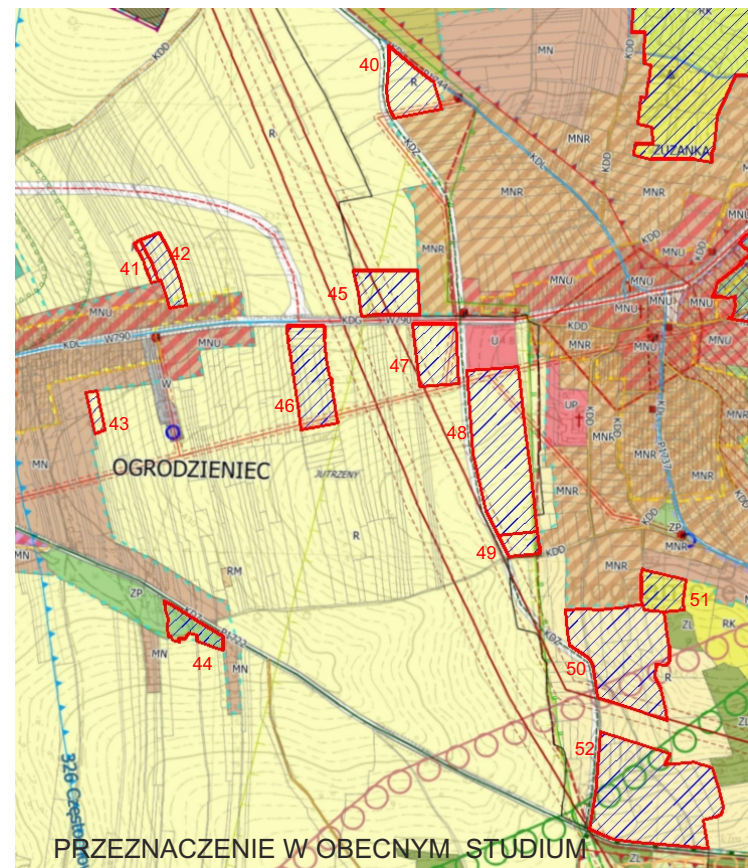

**ANALIZA ISTNIEJĄCEGO ZAGOSPODAROWANIA I WYZNACZENIA KIERUNKÓW
NOWYCH TERENÓW PRZEZNACZONYCH POD ZAINWESTOWANIE, OBJĘTYCH
ZMIANĄ STUDIUM UWARUNKOWAŃ I KIERUNKÓW ZAGOSPODAROWANIA
PRZESTRZENNEGO GMINY OGRODZIENIEC - ZAŁĄCZNIK GRAFICZNY NR 1**

RZUT OTROFOTOMAPA

PRZEZNACZENIE W OBECNYM STUDIUM

KORYTARZE

PARK/OTULINA

RZUT OTROFOTOMAPA

2

PRZEZNACZENIE W OBECNYM STUDIUM

KORYTARZE

RZUT OTROFOTOMAPA

3

PRZEZNACZENIE W OBECNYM STUDIUM

KORYTARZE

PARK/OTULINA

KORYTARZE

RZUT OTROFOTOMAPA

PRZEZNACZENIE W OBECNYM STUDIUM

5

KORYTARZE

PARK/OTULINA

RZUT OTROFOTOMAPA

PRZEZNACZENIE W OBECNYM STUDIUM

PARK/OTULINA

KORYTARZE

RZUT OTROFOTOMAPA