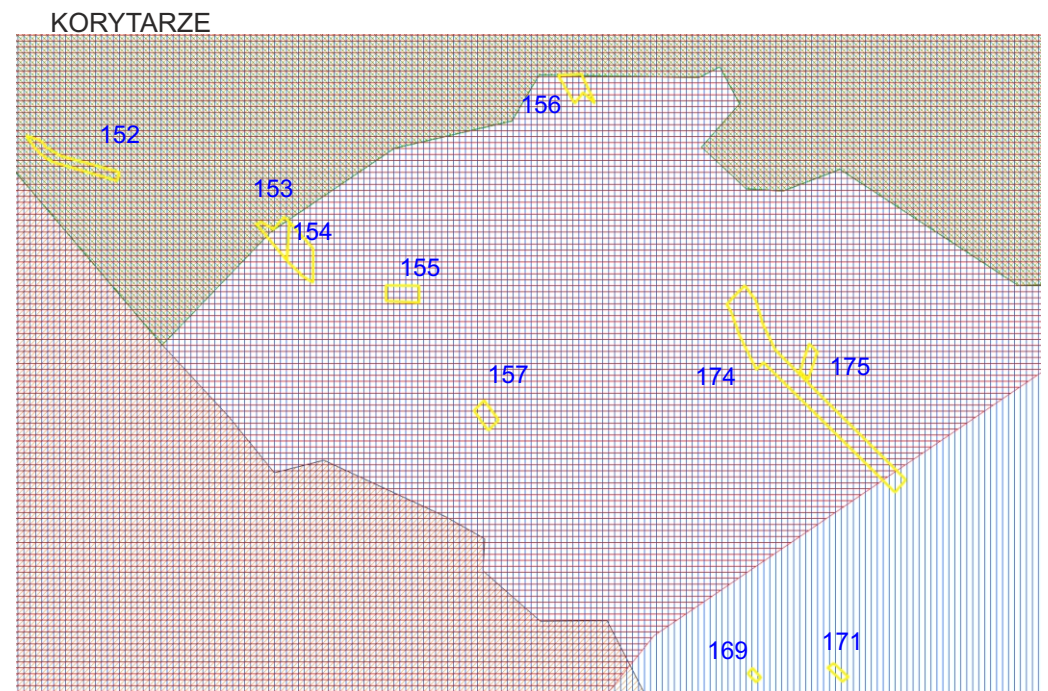

PRZEZNACZENIE W OBECNYM STUDIUM

PARK/OTULINA

KORYTARZE

RZUT OTROFOTOMAPA

PRZEZNACZENIE W OBECNYM STUDIUM

PARK/OTULINA

KORYTARZE

PRZEZNACZENIE W OBECNYM STUDIUM

RZUT OTROFOTOMAPA

PROJEKTOWANA ZMIANA KIERUNKÓW STUDIUM NA OBSZARZE OSTOJI ŚRODKOWOJURAJSKIEJ