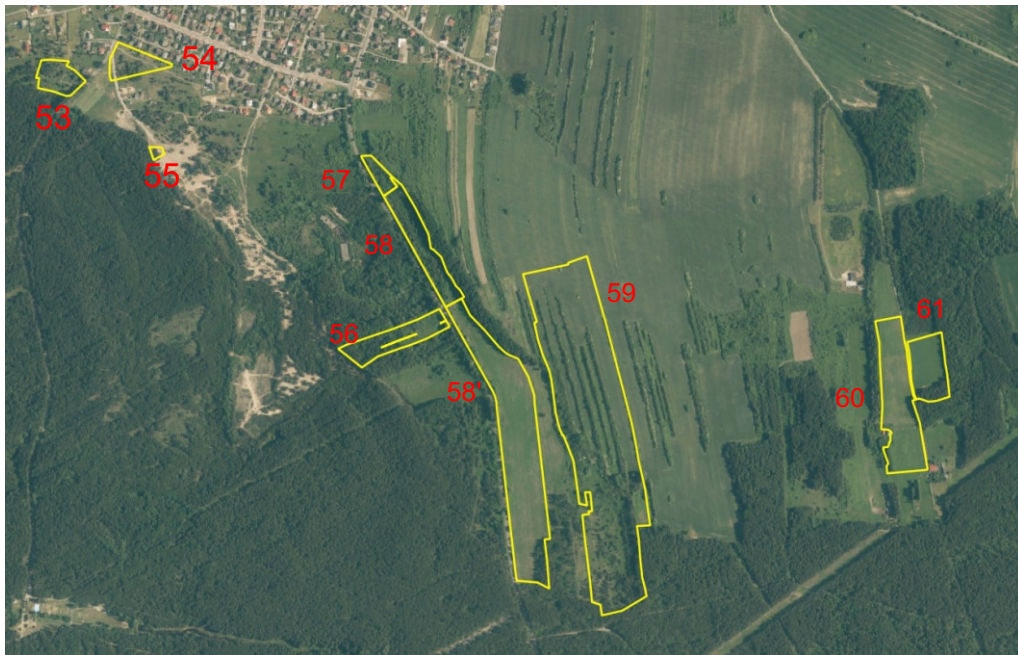

**ANALIZA ISTNIEJĄCEGO ZAGOSPODAROWANIA I WYZNACZENIA KIERUNKÓW
NOWYCH TERENÓW PRZEZNACZONYCH POD ZAINWESTOWANIE, OBJĘTYCH
ZMIANĄ STUDIUM UWARUNKOWAŃ I KIERUNKÓW ZAGOSPODAROWANIA
PRZESTRZENNEGO GMINY OGRODZIENIEC - ZAŁĄCZNIK GRAFICZNY NR 1**

RZUT OTROFOTOMAPA

PRZEZNACZENIE W OBECNYM STUDIUM

KORYTARZE

PARK/OTULINA

RZUT OTROFOTOMAPA

2

PRZEZNACZENIE W OBECNYM STUDIUM

KORYTARZE

RZUT OTROFOTOMAPA

3

PRZEZNACZENIE W OBECNYM STUDIUM

KORYTARZE

PARK/OTULINA

KORYTARZE

RZUT OTROFOTOMAPA

PRZEZNACZENIE W OBECNYM STUDIUM

5

KORYTARZE

PARK/OTULINA

RZUT OTROFOTOMAPA

PRZEZNACZENIE W OBECNYM STUDIUM

PARK/OTULINA

KORYTARZE

RZUT OTROFOTOMAPA