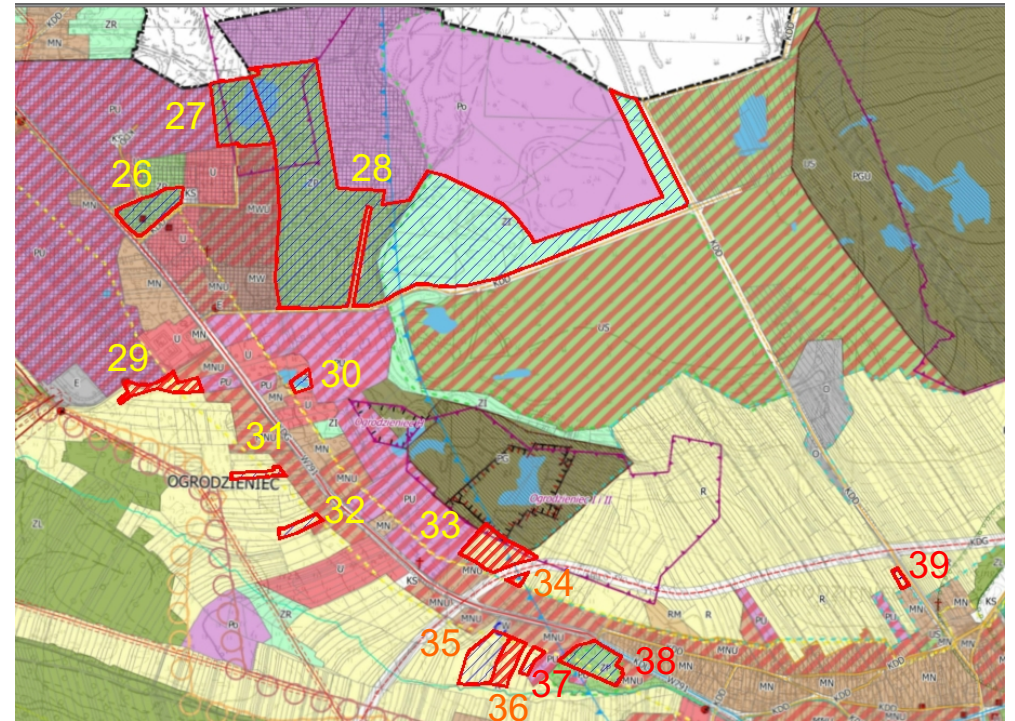

**ANALIZA ISTNIEJĄCEGO ZAGOSPODAROWANIA I WYZNACZENIA KIERUNKÓW
NOWYCH TERENÓW PRZEZNACZONYCH POD ZAINWESTOWANIE, OBJĘTYCH
ZMIANĄ STUDIUM UWARUNKOWAŃ I KIERUNKÓW ZAGOSPODAROWANIA
PRZESTRZENNEGO GMINY OGRODZIENIEC - ZAŁĄCZNIK GRAFICZNY NR 1**

LEGENDA

Korytarz ekologiczny Częstochowa - Wschód

Korytarz regionalny ornitologiczny

Korytarz dla ssaków kopytnych

Korytarz dla ssaków drapieżnych

Otulina Parku Krajobrazowego Orlich Gniazd

Park Krajobrazowy Orlich Gniazd

RZUT OTROFOTOMAPA

PRZEZNACZENIE W OBECNYM STUDIUM

KORYTARZE

PARK/OTULINA

RZUT OTROFOTOMAPA

2

PRZEZNACZENIE W OBECNYM STUDIUM

KORYTARZE

RZUT OTROFOTOMAPA

3

PRZEZNACZENIE W OBECNYM STUDIUM

KORYTARZE

PARK/OTULINA

KORYTARZE

RZUT OTROFOTOMAPA

PRZEZNACZENIE W OBECNYM STUDIUM