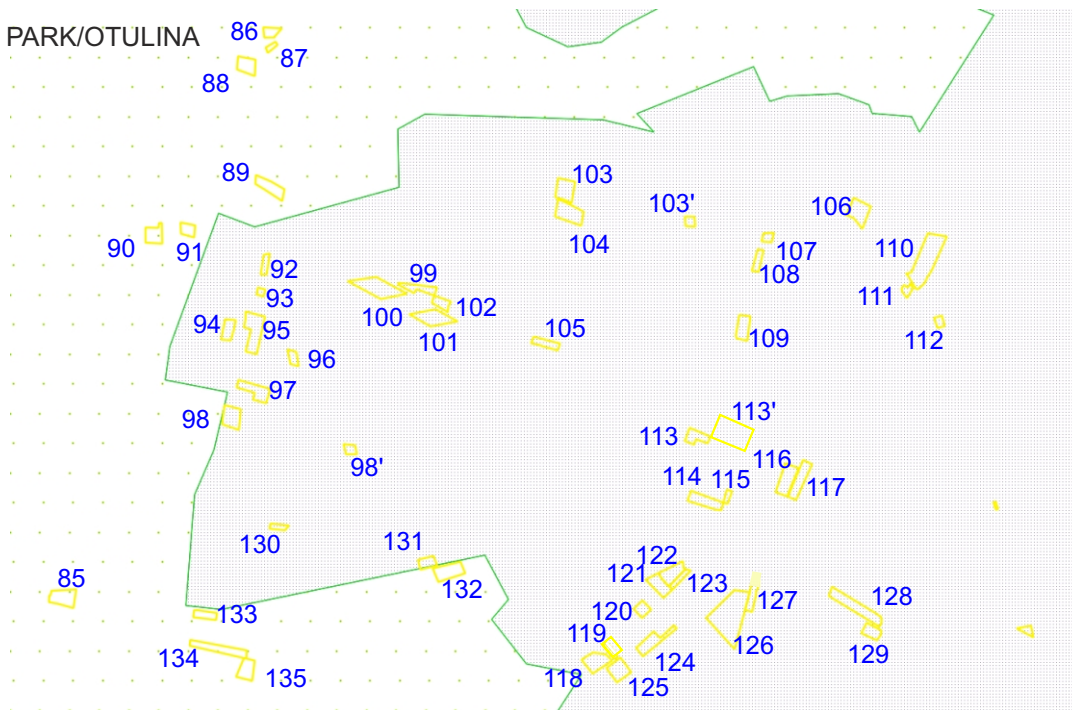

5

KORYTARZE

PARK/OTULINA

RZUT OTROFOTOMAPA

PRZEZNACZENIE W OBECNYM STUDIUM

PARK/OTULINA

KORYTARZE

RZUT OTROFOTOMAPA

PRZEZNACZENIE W OBECNYM STUDIUM

PARK/OTULINA

KORYTARZE

RZUT OTROFOTOMAPA

PRZEZNACZENIE W OBECNYM STUDIUM

PARK/OTULINA

KORYTARZE

RZUT OTROFOTOMAPA

PRZEZNACZENIE W OBECNYM STUDIUM

PARK/OTULINA

KORYTARZE

RZUT OTROFOTOMAPA

PRZEZNACZENIE W OBECNYM STUDIUM

PARK/OTULINA

KORYTARZE

PRZEZNACZENIE W OBECNYM STUDIUM