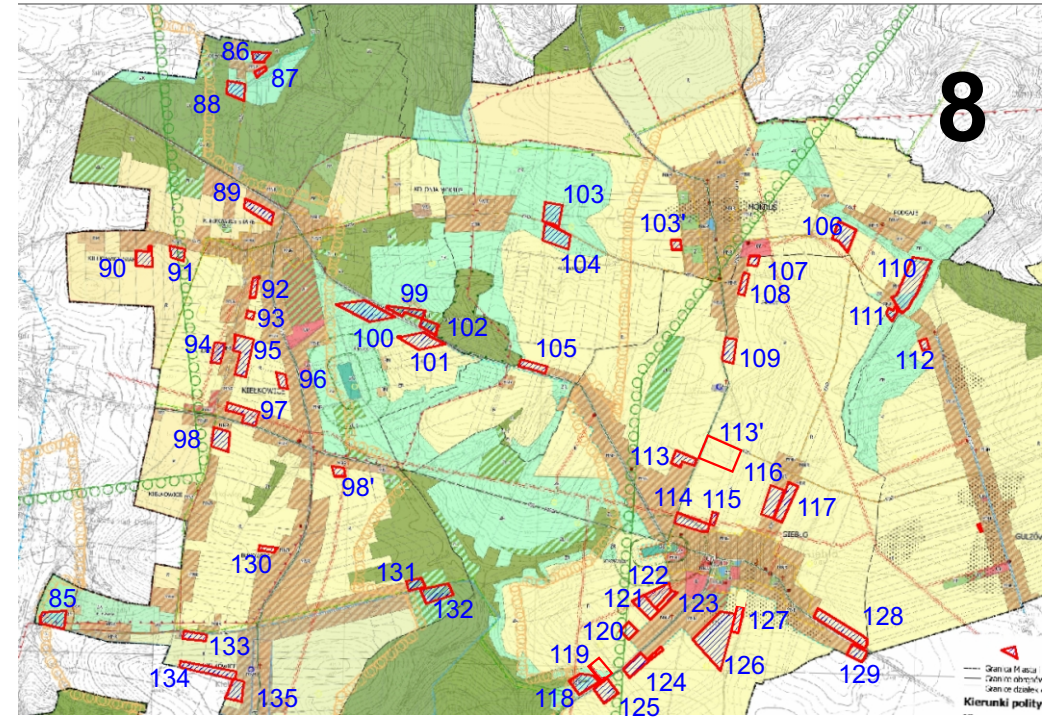

5

KORYTARZE

PARK/OTULINA

RZUT OTROFOTOMAPA

PRZEZNACZENIE W OBECNYM STUDIUM

PARK/OTULINA

KORYTARZE

RZUT OTROFOTOMAPA

PRZEZNACZENIE W OBECNYM STUDIUM

PARK/OTULINA

KORYTARZE

RZUT OTROFOTOMAPA

PRZEZNACZENIE W OBECNYM STUDIUM

PARK/OTULINA

KORYTARZE

RZUT OTROFOTOMAPA

PRZEZNACZENIE W OBECNYM STUDIUM

PARK/OTULINA

KORYTARZE

RZUT OTROFOTOMAPA

PRZEZNACZENIE W OBECNYM STUDIUM

PARK/OTULINA

KORYTARZE

PRZEZNACZENIE W OBECNYM STUDIUM

RZUT OTROFOTOMAPA

PROJEKTOWANA ZMIANA KIERUNKÓW STUDIUM NA OBSZARZE OSTOJI ŚRODKOWOJURAJSKIEJ