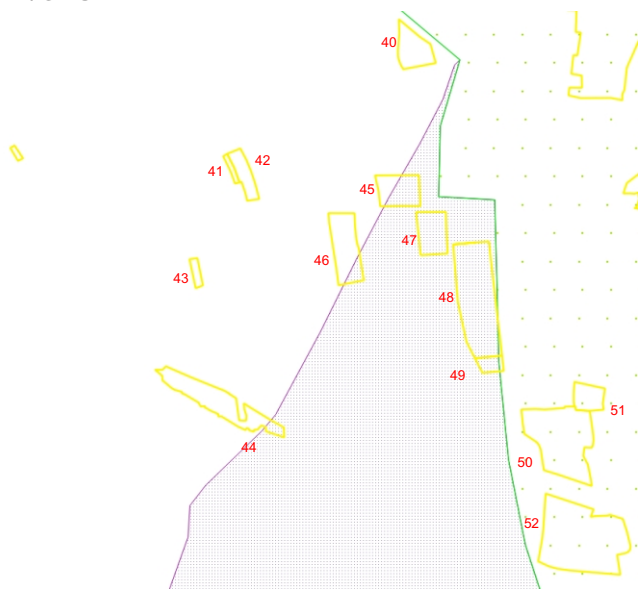

**ANALIZA ISTNIEJĄCEGO ZAGOSPODAROWANIA I WYZNACZENIA KIERUNKÓW
NOWYCH TERENÓW PRZEZNACZONYCH POD ZAINWESTOWANIE, OBJĘTYCH
ZMIANĄ STUDIUM UWARUNKOWAŃ I KIERUNKÓW ZAGOSPODAROWANIA
PRZESTRZENNEGO GMINY OGRODZIENIEC - ZAŁĄCZNIK GRAFICZNY NR 1**

RZUT OTROFOTOMAPA

PRZEZNACZENIE W OBECNYM STUDIUM

KORYTARZE

PARK/OTULINA

RZUT OTROFOTOMAPA

2

PRZEZNACZENIE W OBECNYM STUDIUM

KORYTARZE

RZUT OTROFOTOMAPA

3

PRZEZNACZENIE W OBECNYM STUDIUM

KORYTARZE

PARK/OTULINA

KORYTARZE

RZUT OTROFOTOMAPA

PRZEZNACZENIE W OBECNYM STUDIUM

5

KORYTARZE

PARK/OTULINA

RZUT OTROFOTOMAPA

PRZEZNACZENIE W OBECNYM STUDIUM

PARK/OTULINA

KORYTARZE

RZUT OTROFOTOMAPA