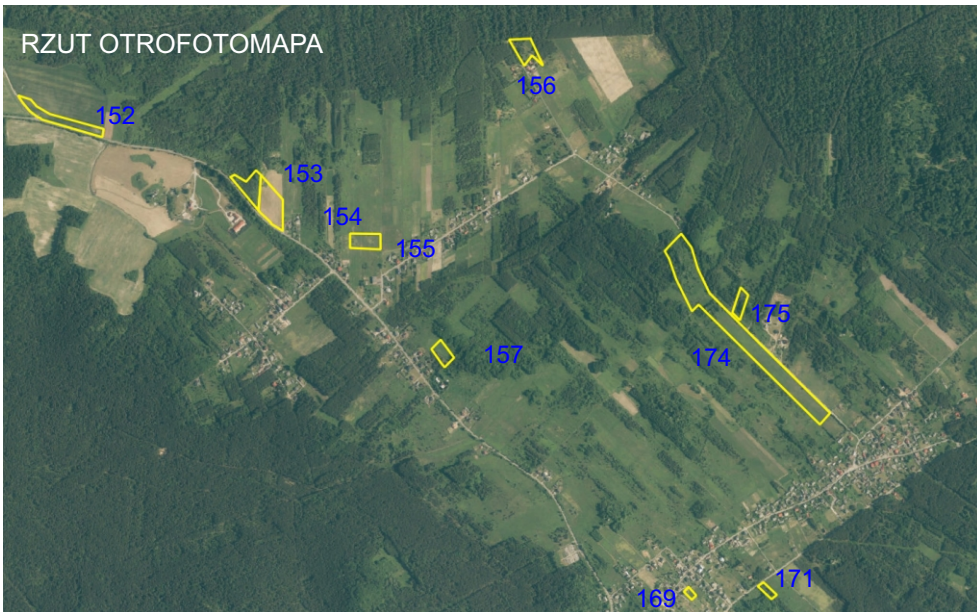

PRZEZNACZENIE W OBECNYM STUDIUM

PARK/OTULINA

KORYTARZE

RZUT OTROFOTOMAPA

PRZEZNACZENIE W OBECNYM STUDIUM

PARK/OTULINA

KORYTARZE

RZUT OTROFOTOMAPA

PRZEZNACZENIE W OBECNYM STUDIUM

PARK/OTULINA

KORYTARZE

RZUT OTROFOTOMAPA

PRZEZNACZENIE W OBECNYM STUDIUM

PARK/OTULINA

KORYTARZE

PRZEZNACZENIE W OBECNYM STUDIUM

RZUT OTROFOTOMAPA

PROJEKTOWANA ZMIANA KIERUNKÓW STUDIUM NA OBSZARZE OSTOJI ŚRODKOWOJURAJSKIEJ