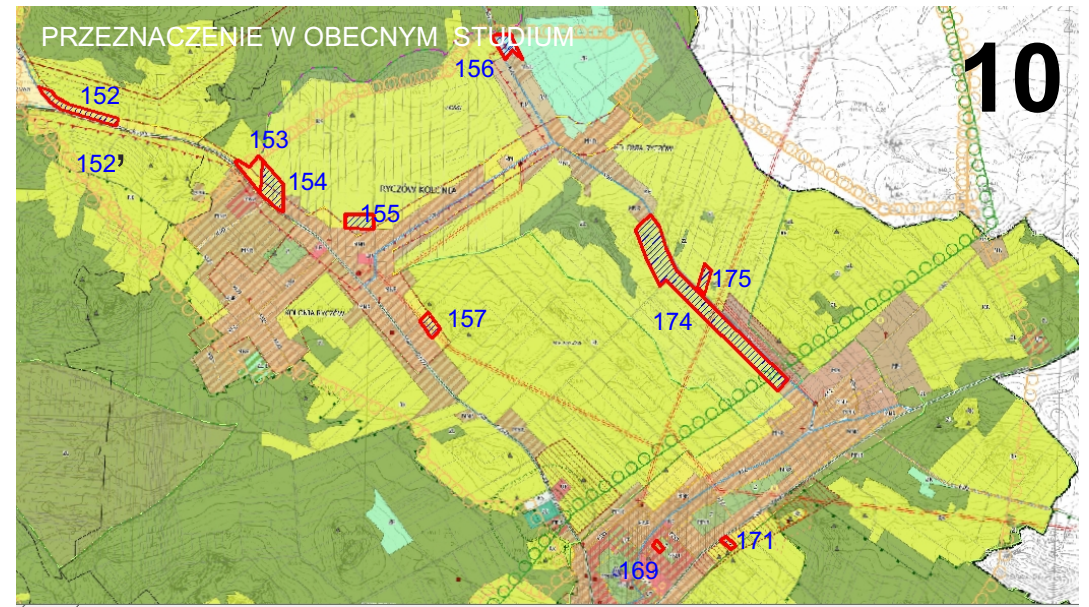

**ANALIZA ISTNIEJĄCEGO ZAGOSPODAROWANIA I WYZNACZENIA KIERUNKÓW
NOWYCH TERENÓW PRZEZNACZONYCH POD ZAINWESTOWANIE, OBJĘTYCH
ZMIANĄ STUDIUM UWARUNKOWAŃ I KIERUNKÓW ZAGOSPODAROWANIA
PRZESTRZENNEGO GMINY OGRODZIENIEC - ZAŁĄCZNIK GRAFICZNY NR 1**

PRZEZNACZENIE W OBECNYM STUDIUM

PARK/OTULINA

KORYTARZE

RZUT OTROFOTOMAPA

PRZEZNACZENIE W OBECNYM STUDIUM

PARK/OTULINA

KORYTARZE

RZUT OTROFOTOMAPA

PRZEZNACZENIE W OBECNYM STUDIUM

PARK/OTULINA

KORYTARZE

RZUT OTROFOTOMAPA

PRZEZNACZENIE W OBECNYM STUDIUM

PARK/OTULINA

KORYTARZE

PRZEZNACZENIE W OBECNYM STUDIUM

RZUT OTROFOTOMAPA

PROJEKTOWANA ZMIANA KIERUNKÓW STUDIUM NA OBSZARZE OSTOJI ŚRODKOWOJURAJSKIEJ