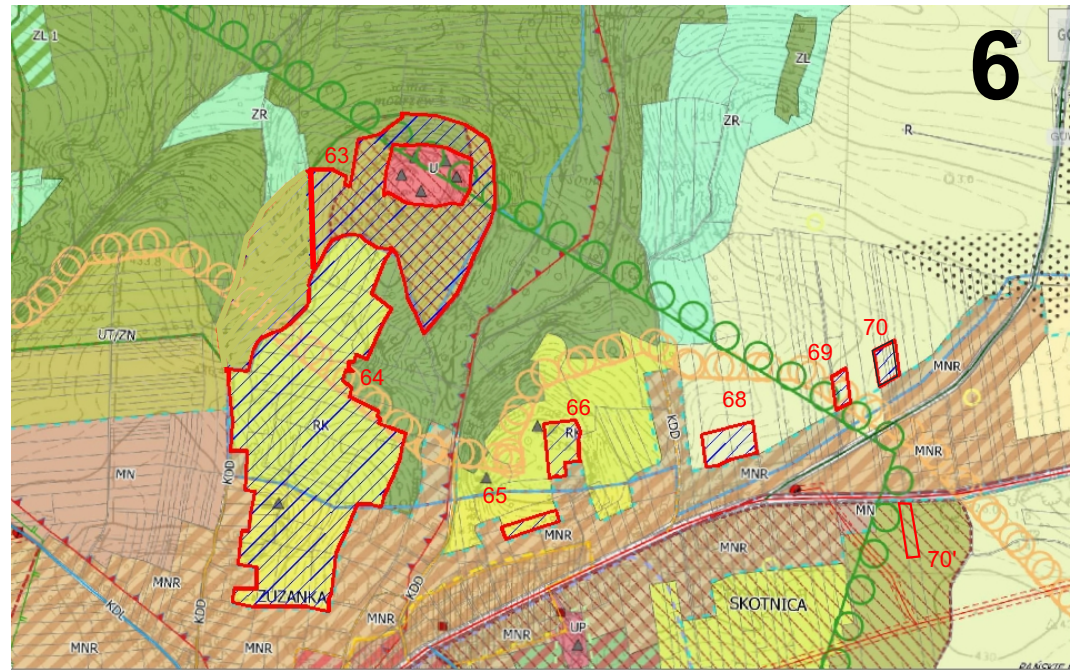

**ANALIZA ISTNIEJĄCEGO ZAGOSPODAROWANIA I WYZNACZENIA KIERUNKÓW
NOWYCH TERENÓW PRZEZNACZONYCH POD ZAINWESTOWANIE, OBJĘTYCH
ZMIANĄ STUDIUM UWARUNKOWAŃ I KIERUNKÓW ZAGOSPODAROWANIA
PRZESTRZENNEGO GMINY OGRODZIENIEC - ZAŁĄCZNIK GRAFICZNY NR 1**

RZUT OTROFOTOMAPA

3

PRZEZNACZENIE W OBECNYM STUDIUM

KORYTARZE

PARK/OTULINA

KORYTARZE

RZUT OTROFOTOMAPA

PRZEZNACZENIE W OBECNYM STUDIUM

5

KORYTARZE

PARK/OTULINA

RZUT OTROFOTOMAPA

PRZEZNACZENIE W OBECNYM STUDIUM

PARK/OTULINA

KORYTARZE

RZUT OTROFOTOMAPA

PRZEZNACZENIE W OBECNYM STUDIUM

PARK/OTULINA

KORYTARZE

RZUT OTROFOTOMAPA

PRZEZNACZENIE W OBECNYM STUDIUM

PARK/OTULINA

KORYTARZE

RZUT OTROFOTOMAPA