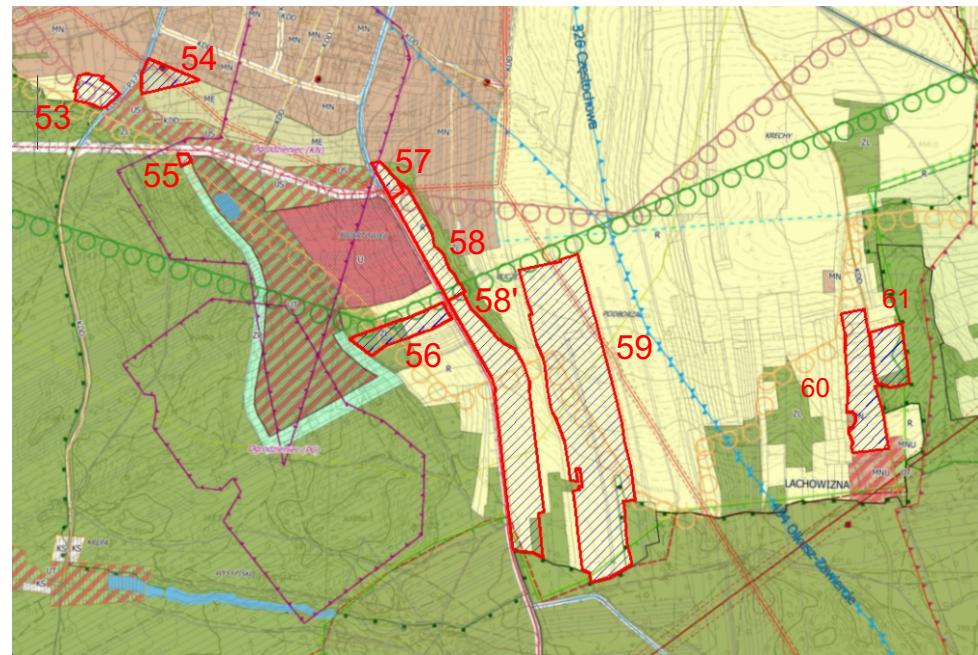

**ANALIZA ISTNIEJĄCEGO ZAGOSPODAROWANIA I WYZNACZENIA KIERUNKÓW
NOWYCH TERENÓW PRZEZNACZONYCH POD ZAINWESTOWANIE, OBJĘTYCH
ZMIANĄ STUDIUM UWARUNKOWAŃ I KIERUNKÓW ZAGOSPODAROWANIA
PRZESTRZENNEGO GMINY OGRODZIENIEC - ZAŁĄCZNIK GRAFICZNY NR 1**

RZUT OTROFOTOMAPA

PRZEZNACZENIE W OBECNYM STUDIUM

KORYTARZE

PARK/OTULINA

RZUT OTROFOTOMAPA

2

PRZEZNACZENIE W OBECNYM STUDIUM

KORYTARZE

RZUT OTROFOTOMAPA

3

PRZEZNACZENIE W OBECNYM STUDIUM

KORYTARZE

PARK/OTULINA

KORYTARZE

RZUT OTROFOTOMAPA

PRZEZNACZENIE W OBECNYM STUDIUM

5

KORYTARZE

PARK/OTULINA

RZUT OTROFOTOMAPA

PRZEZNACZENIE W OBECNYM STUDIUM

PARK/OTULINA

KORYTARZE

RZUT OTROFOTOMAPA