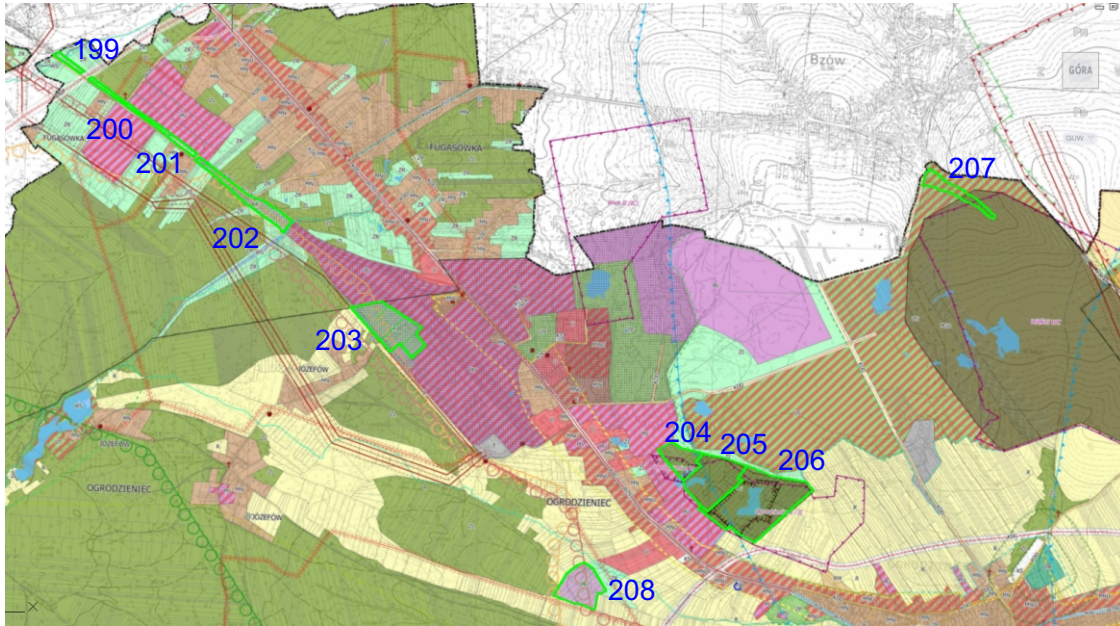

**ANALIZA ISTNIEJĄCEGO ZAGOSPODAROWANIA I WYZNACZENIA KIERUNKÓW
NOWYCH TERENÓW PRZEZNACZONYCH POD ZAINWESTOWANIE, OBJĘTYCH
ZMIANĄ STUDIUM UWARUNKOWAŃ I KIERUNKÓW ZAGOSPODAROWANIA
PRZESTRZENNEGO GMINY OGRODZIENIEC - ZAŁĄCZNIK GRAFICZNY NR 1**

PRZEZNACZENIE W OBECNYM STUDIUM

PARK/OTULINA

KORYTARZE

RZUT OTROFOTOMAPA

PRZEZNACZENIE W OBECNYM STUDIUM

PARK/OTULINA

KORYTARZE

RZUT OTROFOTOMAPA

PRZEZNACZENIE W OBECNYM STUDIUM

PARK/OTULINA

KORYTARZE

RZUT OTROFOTOMAPA

PRZEZNACZENIE W OBECNYM STUDIUM

PARK/OTULINA

KORYTARZE

PRZEZNACZENIE W OBECNYM STUDIUM

RZUT OTROFOTOMAPA

PROJEKTOWANA ZMIANA KIERUNKÓW STUDIUM NA OBSZARZE OSTOJI ŚRODKOWOJURAJSKIEJ