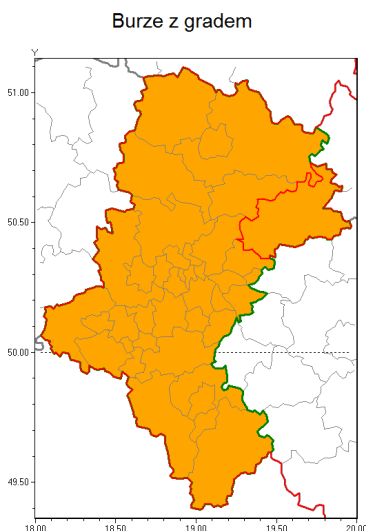

Zasięg ostrzeżenia w województwie

Ostrzeżenie meteorologiczne Nr 32

Nazwa biura	IMGW-PIB Biuro Prognoz Meteorologicznych w Krakowie
Zjawisko/stopień zagrożenia	Burze z gradem/ 2
Obszar	województwo łódzkie powiat zawierciański
Ważność	od godz. 11:00 dnia 28.05.2019 do godz. 21:00 dnia 28.05.2019
Przebieg	Prognozuje się wystąpienie burz z opadami deszczu miejscami od 30 mm do 40 mm oraz porywami wiatru do 90 km/h. Miejscami grad.
Prawdopodobieństwo wystąpienia zjawiska(%)	80%
Uwagi	Brak.
Dyrektor synoptyk IMGW-PIB	Michał Solarz
Godzina i data wydania	godz. 07:02 dnia 28.05.2019
SMS	IMGW-PIB OSTRZEŻENIE: BURZE Z GRADEM/2 łódzkie/zawierciański od 11:00/28.05 do 21:00/28.05.2019 deszcz do 40 mm, porywy do 90 km/h.