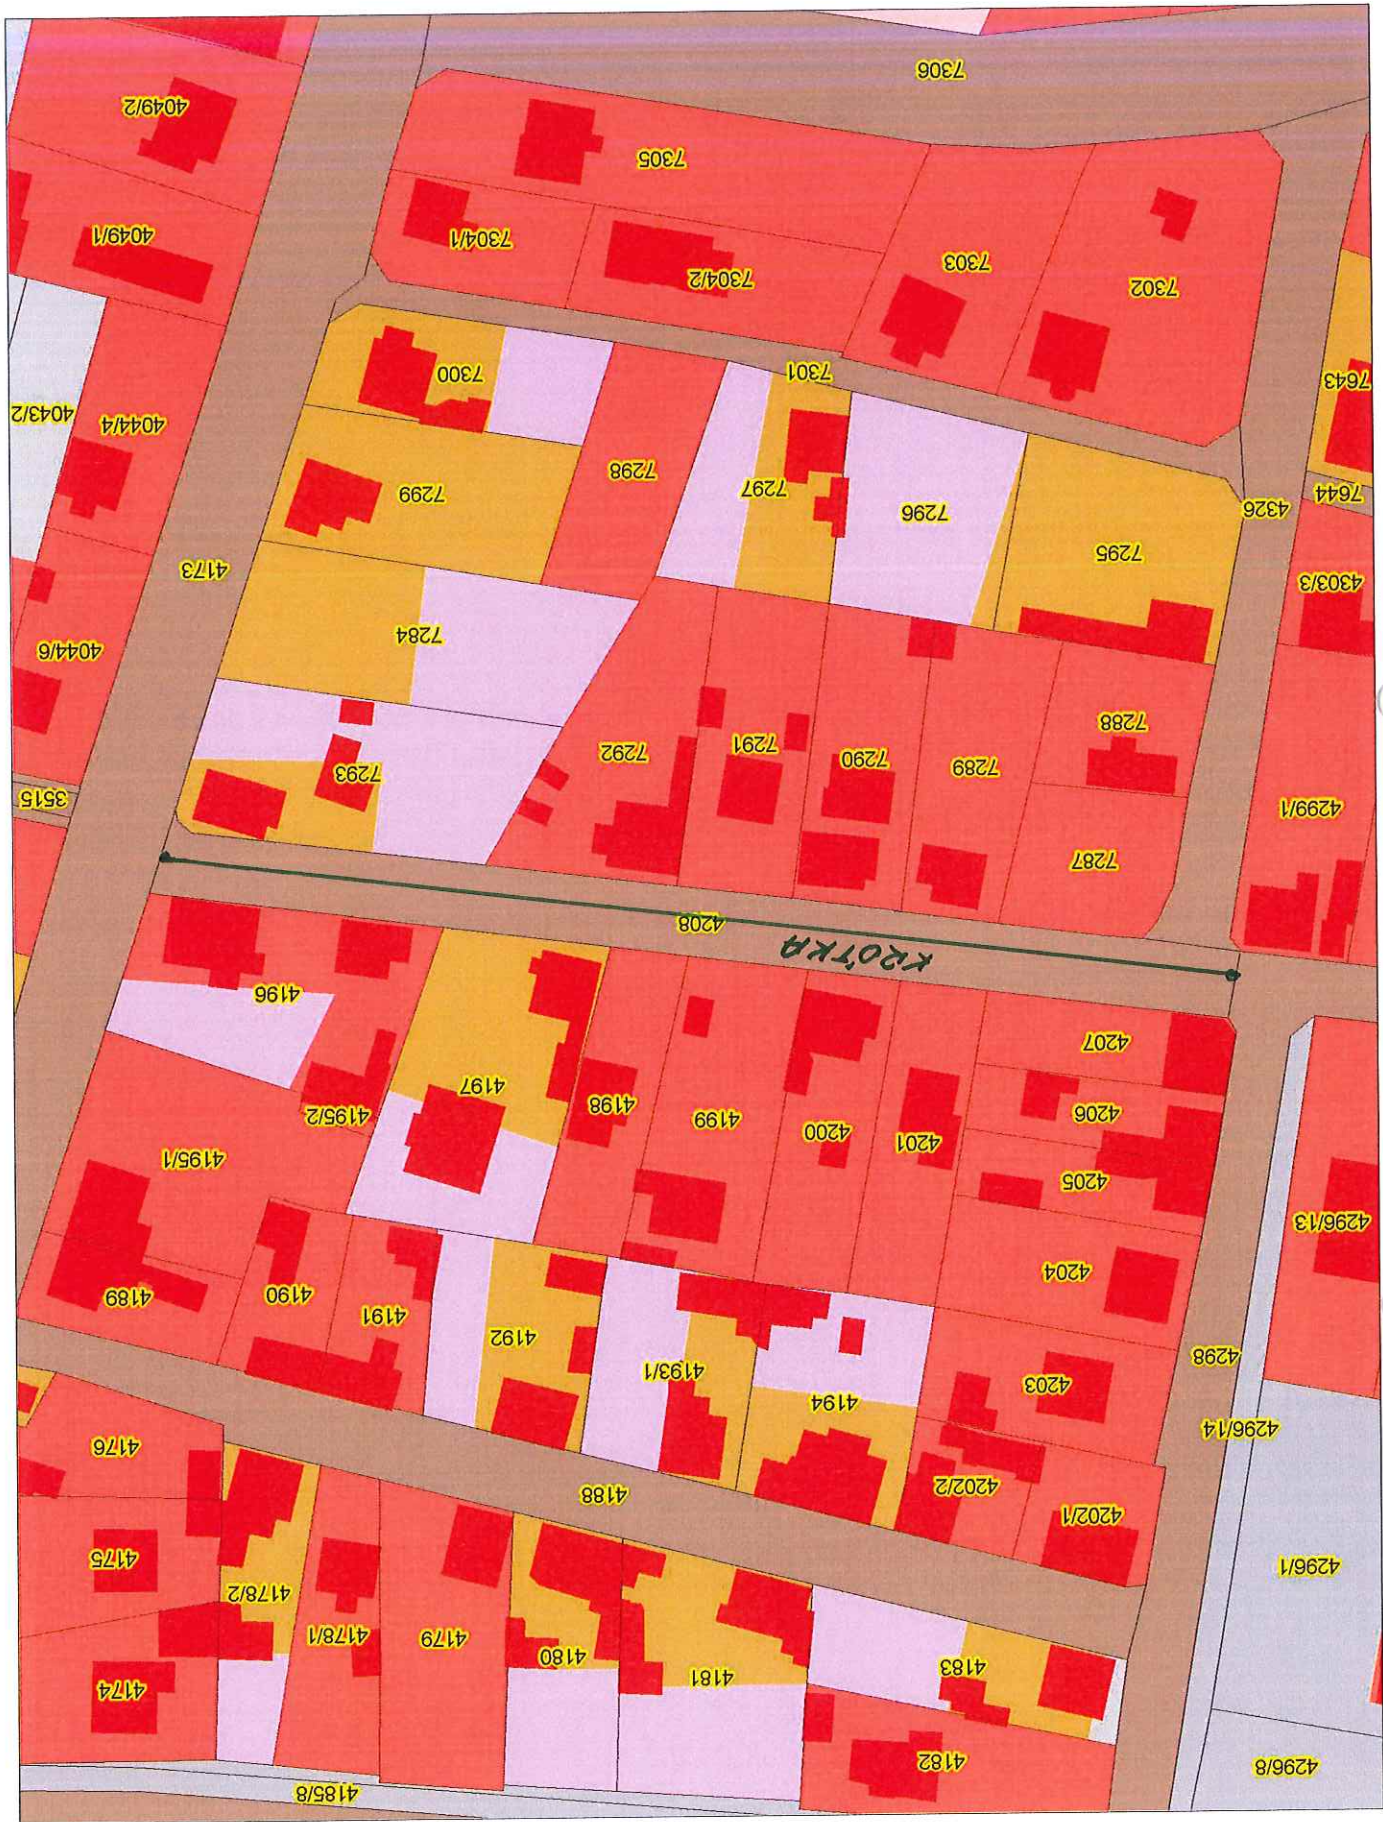

WRYYS Z MAPY EWIDENCYJNEJ

SKALA: 1:3003

Województwo: śląskie  
 Powiat: zawierciański  
 Jedn. ewid.: OGRÓDZIENIEC - MIASTO  
 Obręb: OGRÓDZIENIEC  
 Arkusz: AR 6  
 Działka: 1470

**WRYRS Z MAPY EWIDENCYJNEJ**

SKALA: 1:1101

Województwo: śląskie  
 Powiat: zawierciański  
 Jedn. ewid.: OGRODZIENIEC - MIASTO  
 Obręb: OGRODZIENIEC  
 Arkusz: AR\_19  
 Działka: 4208

WRYRS Z MAPY EWIDENCYJNEJ  
SKALA: 1:2440

Województwo: śląskie  
Powiat: zawierciański  
Jedn. ewid.: OGRÓDZIENIEC - MIASTO  
Obręb: OGRÓDZIENIEC  
Arkusz: AR\_19  
Działka: 4298