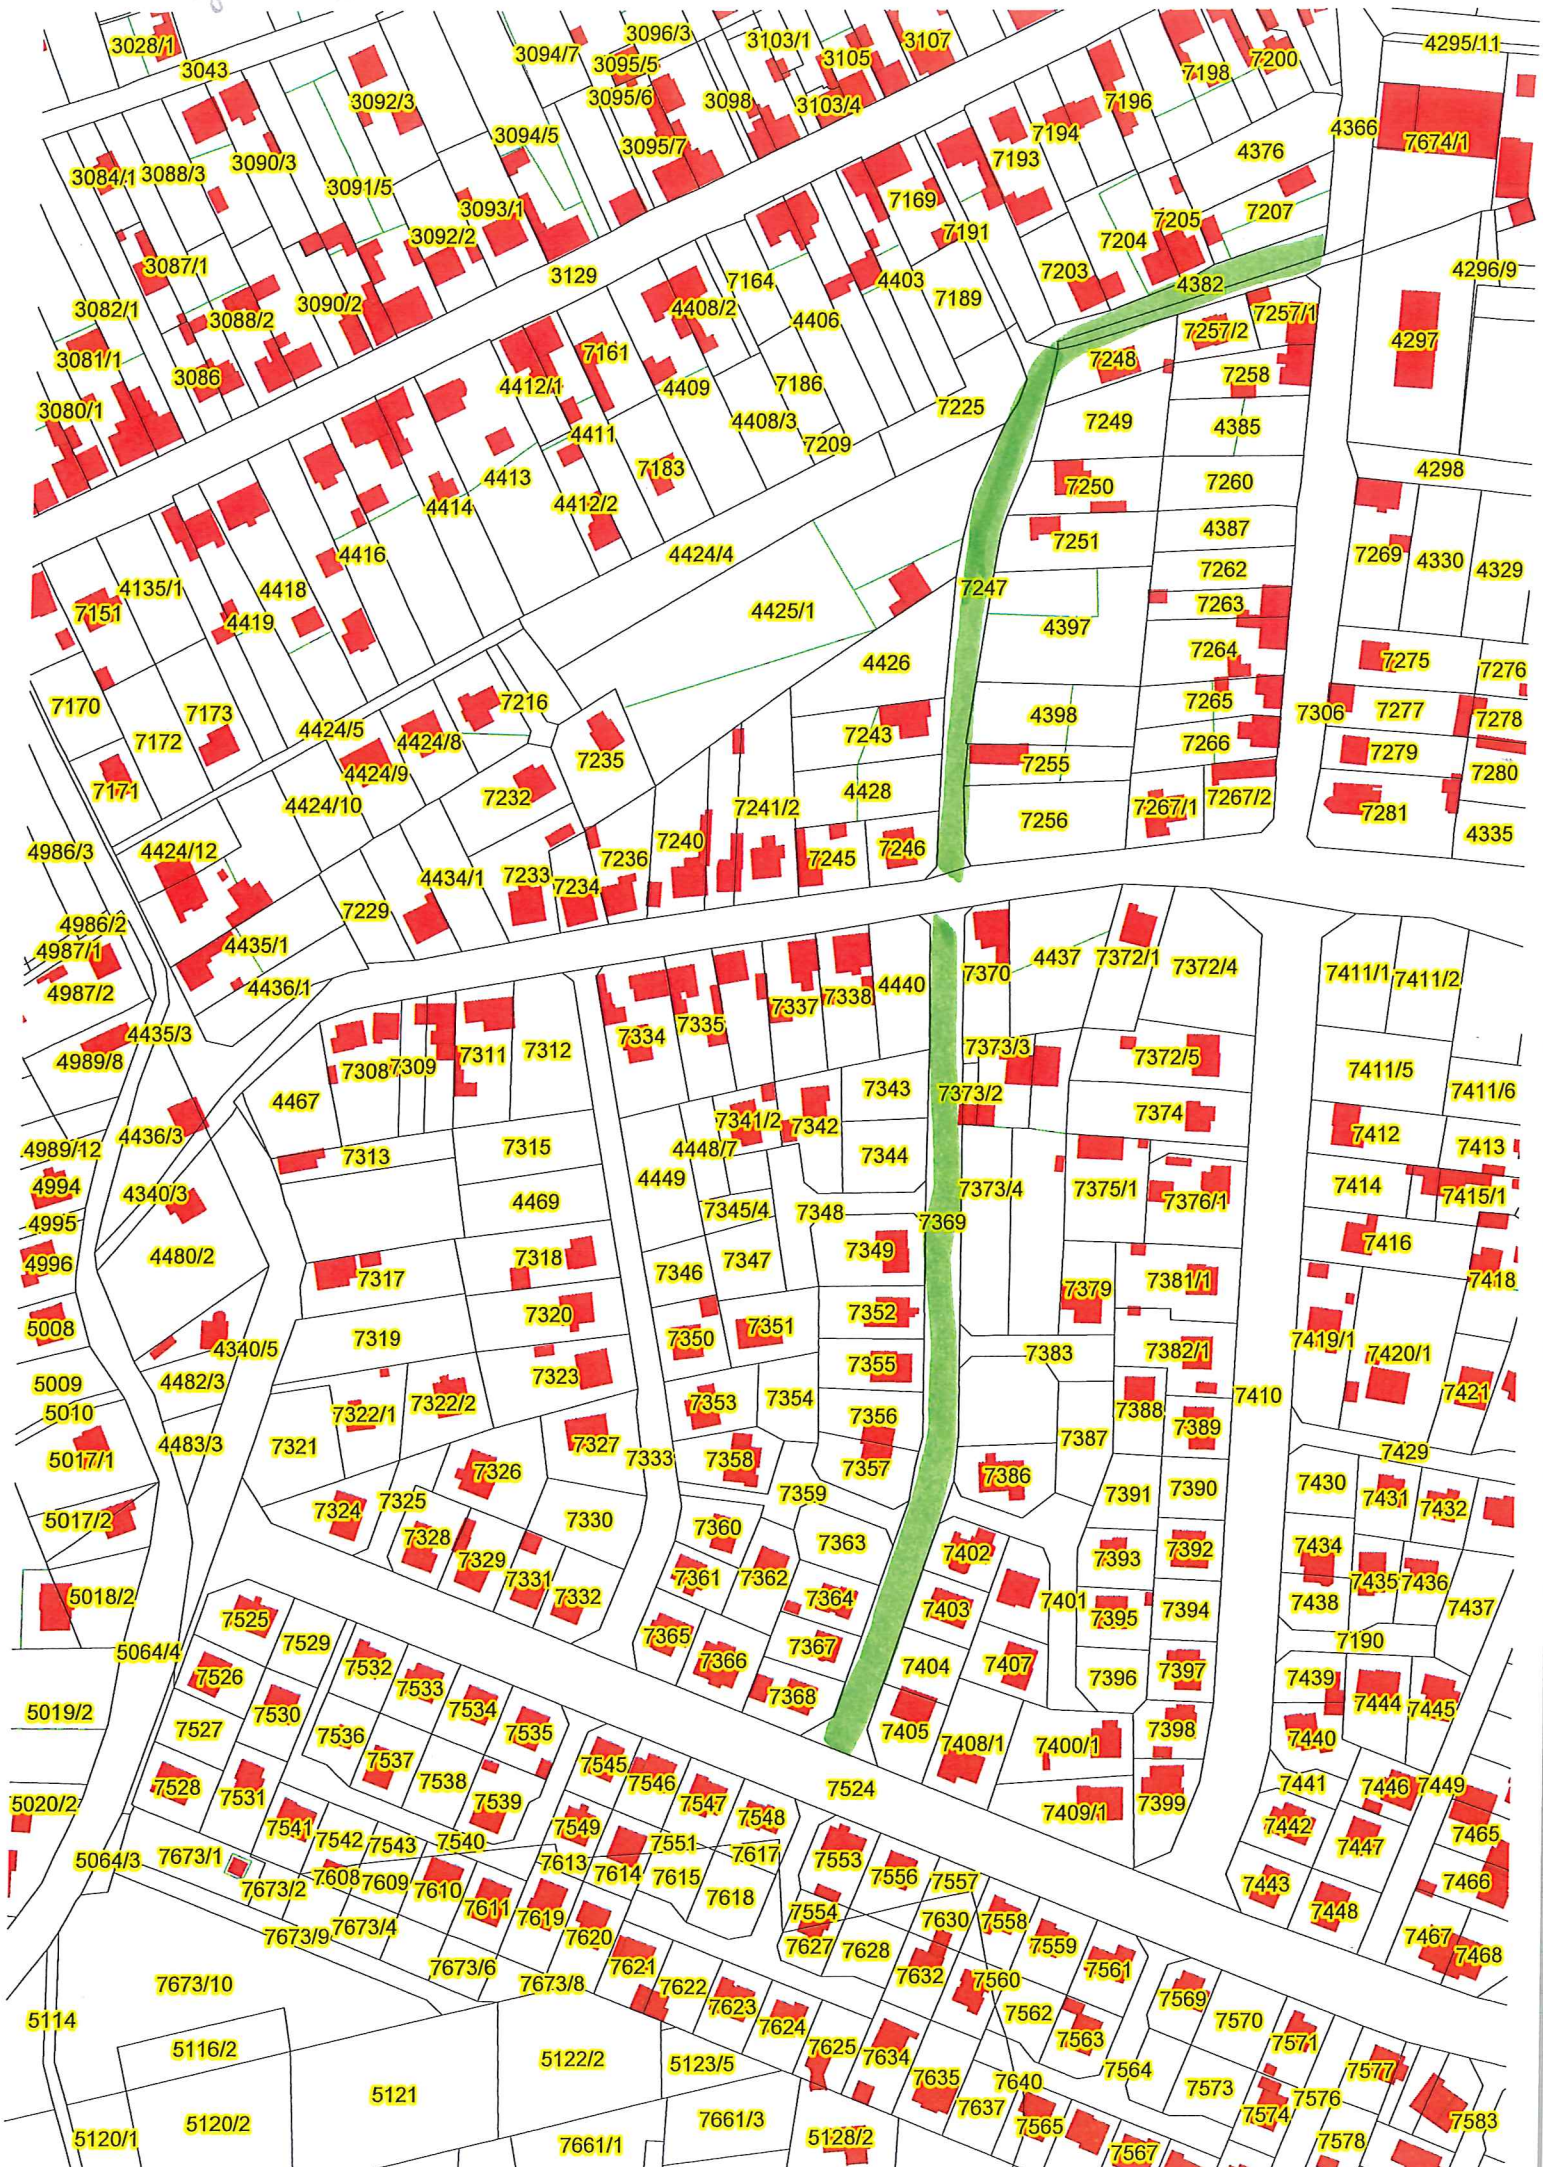

Letma

Ogrodawa

Sauswickij

Kw-57ko