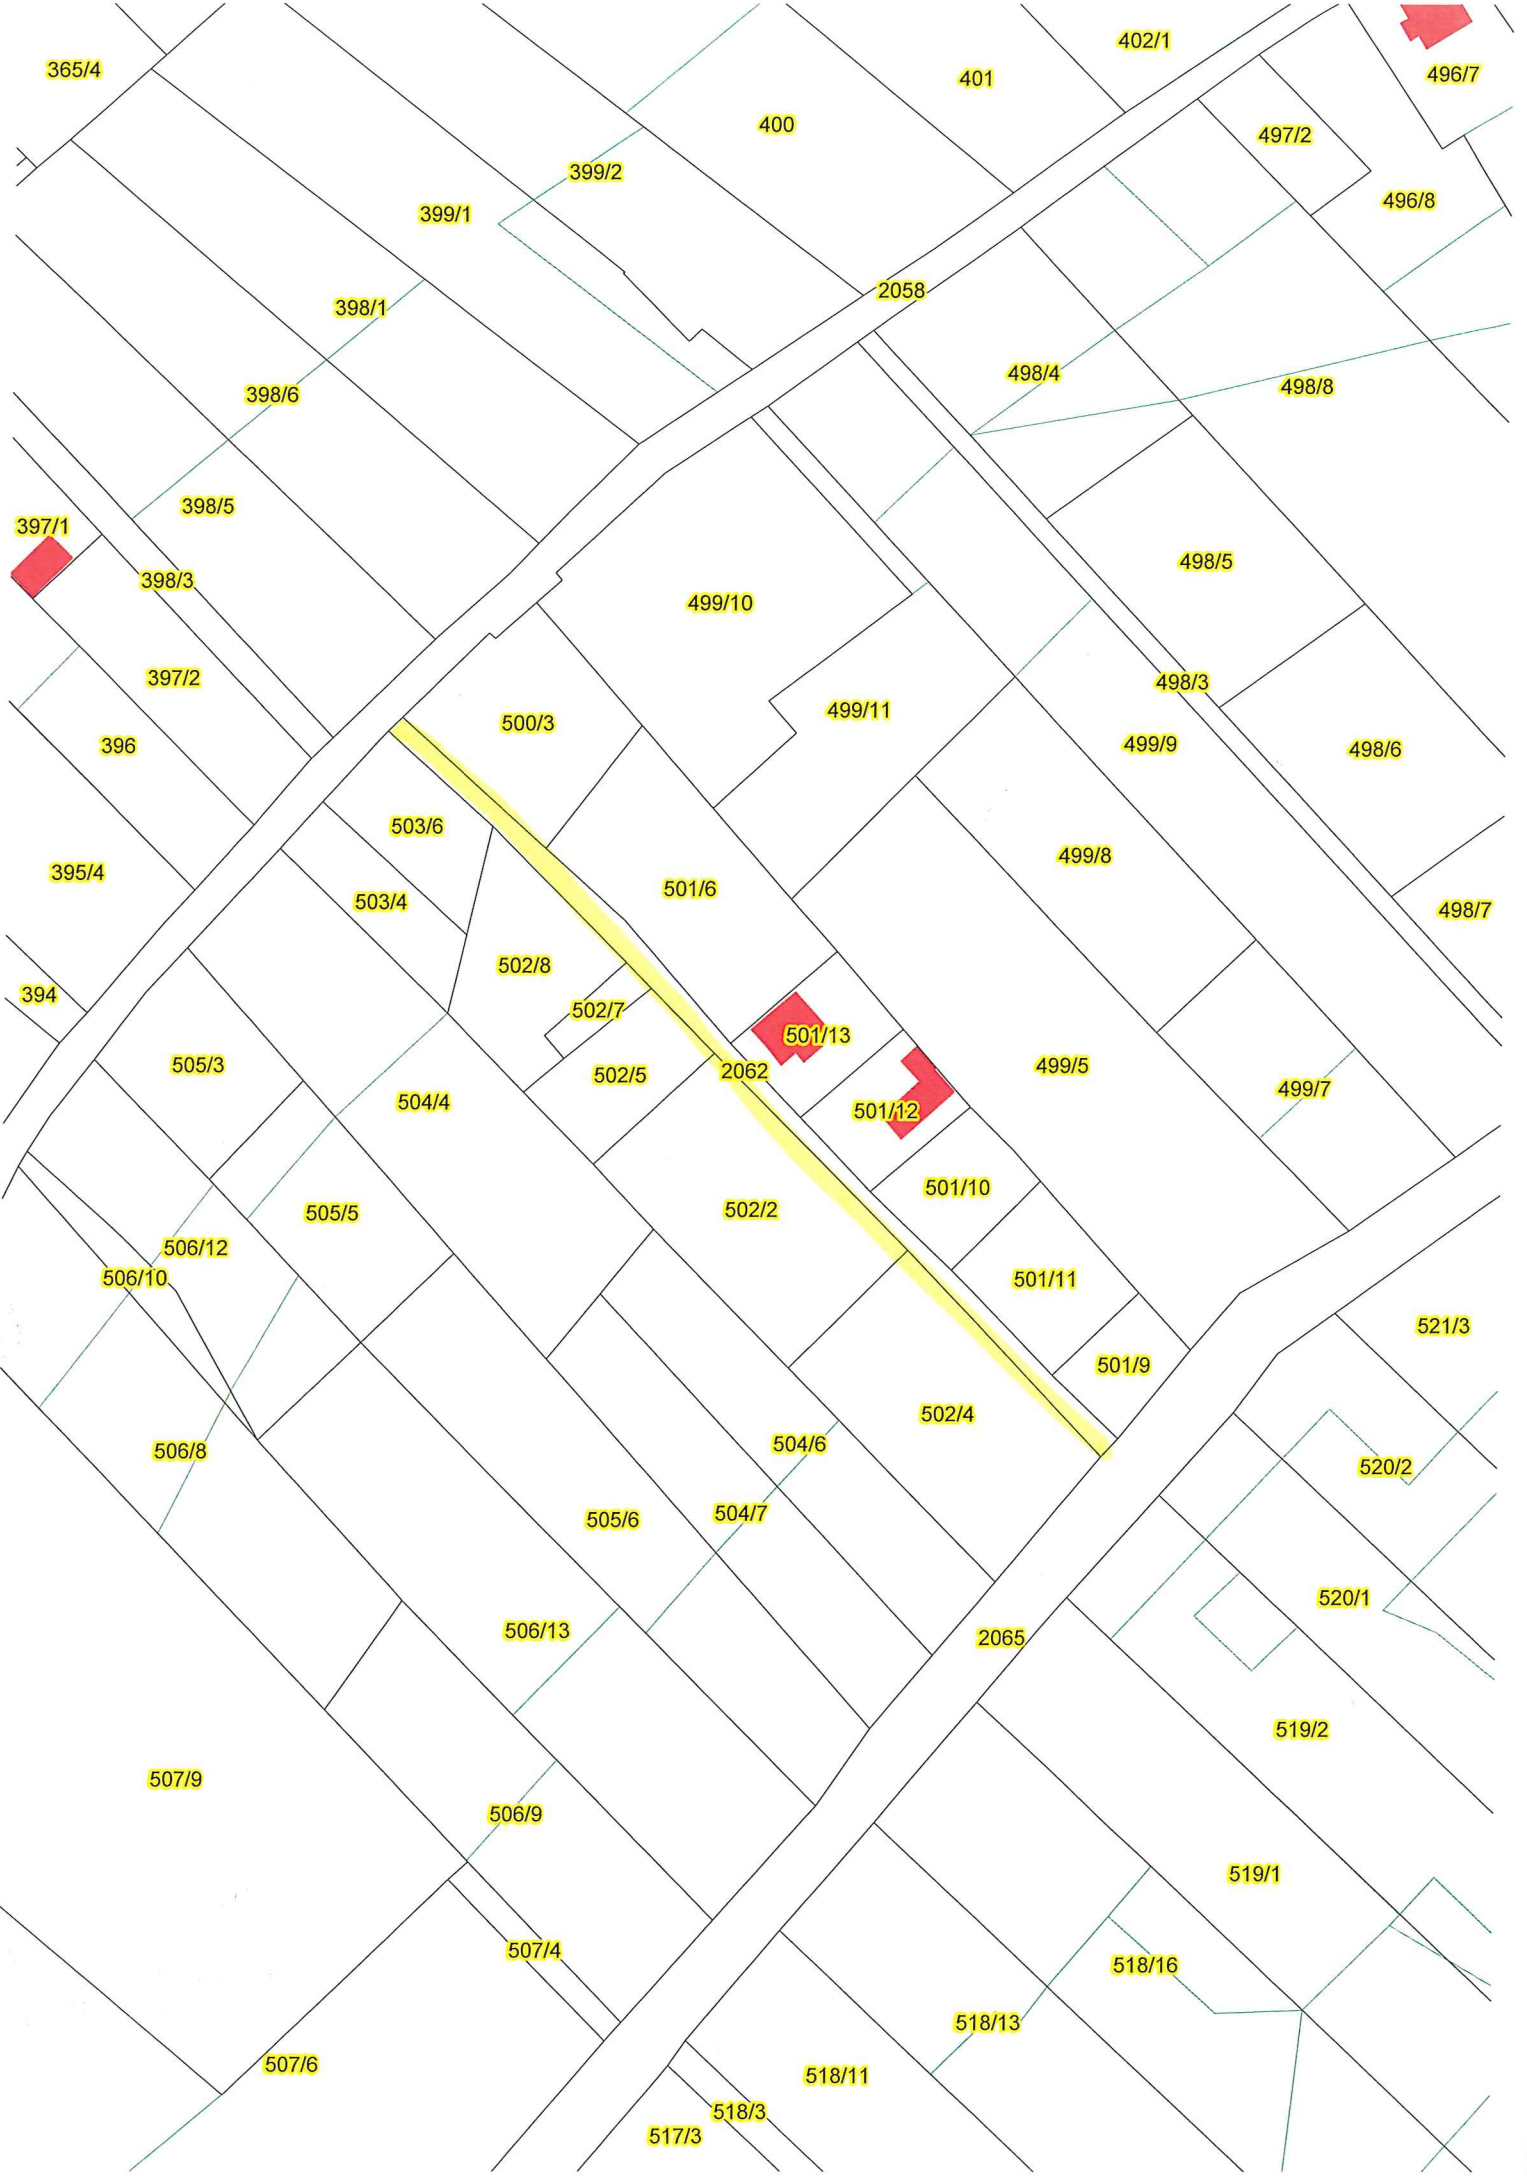

Wschodnia

Kościelna

365/4 400 401 402/1 496/7
399/2 497/2 496/8
399/1 2058 498/4 498/8
398/1 498/5
398/6 498/3
398/5 499/10 499/11 499/9 498/6
397/1 397/2 500/3 501/6 499/8 498/7
396 503/6 499/5 499/7
395/4 503/4 502/8 502/7 502/5 2062 501/13 501/12 499/8
394 505/3 504/4 501/10 501/11 501/9 521/3
505/5 502/2 501/10 501/11 501/9
506/12 506/10 502/4 502/4 520/2
506/8 504/6 502/4 520/1
505/6 504/7 505/6 504/7 520/1
506/13 2065 519/2
507/9 506/9 519/1
507/4 518/16
507/6 518/13
518/11 518/3
517/3

Skat house