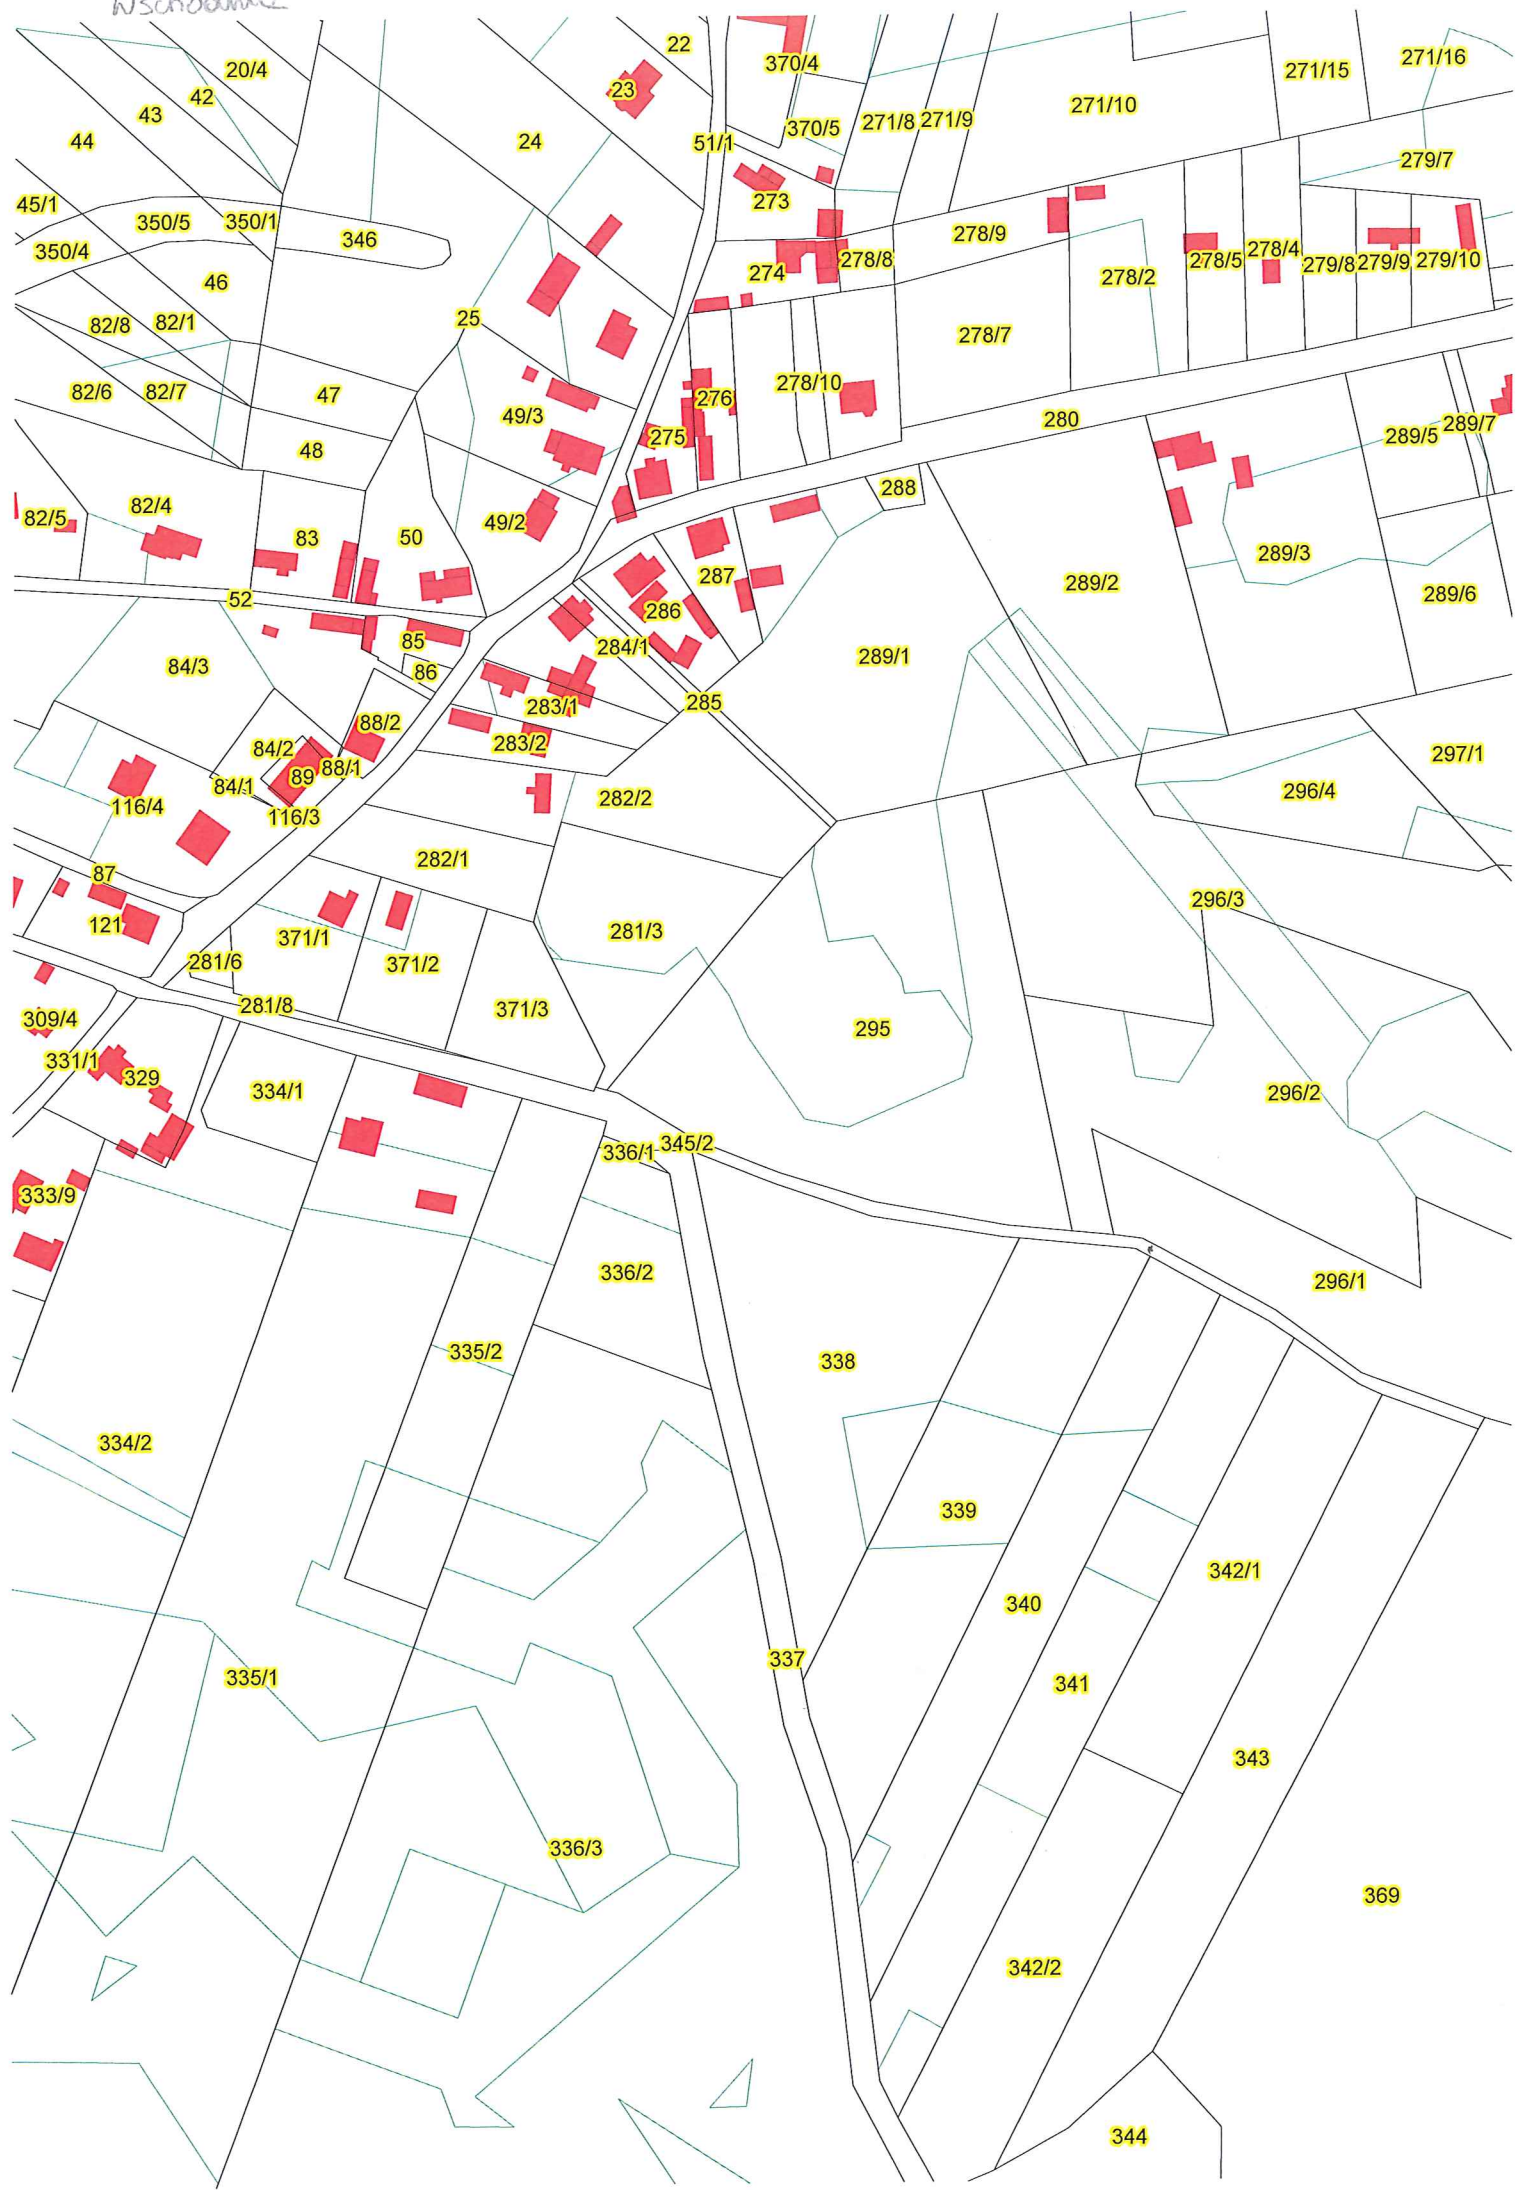

Wschodnia

Kościelna

365/4 400 401 402/1 496/7
399/2 497/2 496/8
399/1 2058 498/4 498/8
398/1 498/5
398/6 498/3
398/5 499/10 499/11 499/9 498/6
397/1 397/2 500/3 501/6 499/8 498/7
396 503/6 499/5 499/7
395/4 503/4 502/8 502/7 502/5 2062 501/13 501/12 499/8
394 505/3 504/4 501/10 501/11 501/9 521/3
505/5 502/2 501/10 501/11 501/9
506/12 506/10 502/4 502/4 520/2
506/8 504/6 502/4 520/1
505/6 504/7 505/6 504/7 520/1
506/13 2065 519/2
507/9 506/9 519/1
507/4 518/16
507/6 518/13
518/11 518/3
517/3

Skat house