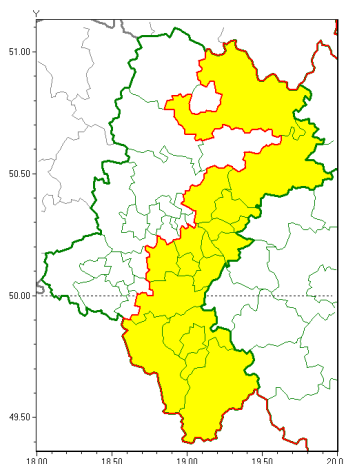

Zasięg ostrzeżeń w województwie

Burze
2020-07-06 15:10

WOJEWÓDZTWO ŁĄSKIE
OSTRZEŻENIA METEOROLOGICZNE ZBIORCZO NR 115
WYKAZ OBYWÓW ZUJACYCH OSTRZEŻENIE
o godz. 15:10 dnia 06.07.2020

Zjawisko/Stopień zagrożenia	Burze/1
Obszar (w nawiasie numer ostrzeżenia dla powiatu)	powiaty: białski(52), bielski(73), Bielsko-Biała(72), bieruńsko-lącki(52), cieszyński(80), cz. stochowski(53), Dąbrowa Górnicza(52), Jaworzno(53), Katowice(52), mikołowski(53), Mysłowice(52), pszczyński(54), Sosnowiec(53), Tychy(53), zawierciański(52), żywiecki(84)
Ważność	od godz. 15:11 dnia 06.07.2020 do godz. 21:00 dnia 06.07.2020
Prawdopodobieństwo	80%
Przebieg	Prognozuje się wystąpienie burz z opadami deszczu miejscami od 10 mm do 20 mm oraz porywami wiatru do 90 km/h.
SMS	IMGW-PIB OSTRZEGA: BURZE/1 Łąskie (16 powiatów) od 15:11/06.07 do 21:00/06.07.2020 deszcz 20 mm, porywy 90 km/h. Dotyczy powiatów: białski, bielski, Bielsko-Biała, bieruńsko-lącki, cieszyński, cz. stochowski, Dąbrowa Górnicza, Jaworzno, Katowice, mikołowski, Mysłowice, pszczyński, Sosnowiec, Tychy, zawierciański i żywiecki.
RSO	Woj. Łąskie (16 powiatów), IMGW-PIB wydał ostrzeżenie pierwszego stopnia o burzach
Uwagi	Brak.
Dyrektor synoptyk IMGW-PIB	Piotr Ramza