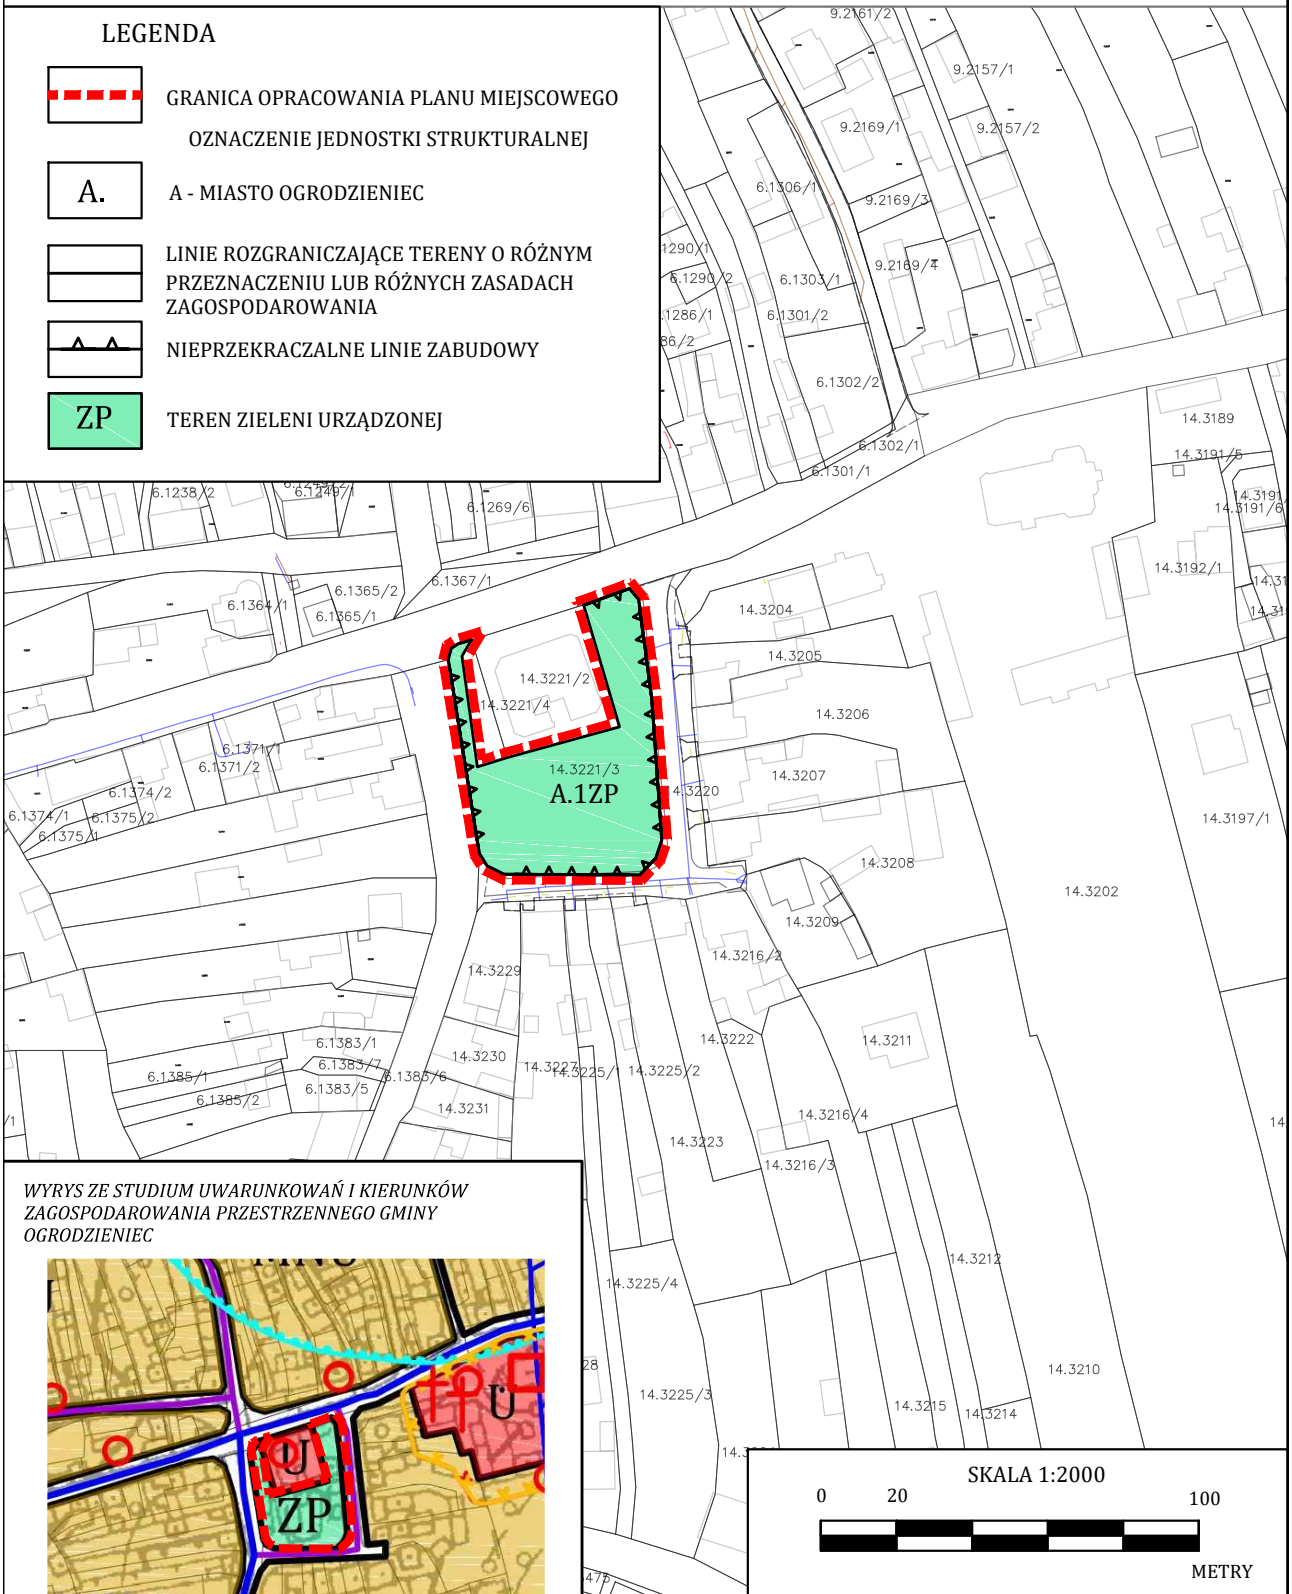

**MIEJSCOWY PLAN ZAGOSPODAROWANIA PRZESTRZENNEGO
DLA TERENÓW POŁOŻONYCH W GMINIE OGRODZIENIEC - etap II**

ZAŁĄCZNIK NR 2
DO UCHWAŁY NR.....
RADY MIEJSKIEJ W OGRODZIENCU
Z DNIA.....

LEGENDA

-  GRANICA OPRACOWANIA PLANU MIEJSCOWEGO
-  OZNACZENIE JEDNOSTKI STRUKTURALNEJ
-  A - MIASTO OGRODZIENIEC
-  LINIE ROZGRANICZAJĄCE TERENY O RÓŻNYM PRZEZNACZENIU LUB RÓŻNYCH ZASADACH ZAGOSPODAROWANIA
-  NIEPRZEKRACZALNE LINIE ZABUDOWY
-  TEREN ZIELENI URZĄDZONEJ

WYRYS ZE STUDYUM UWARUNKOWAŃ I KIERUNKÓW ZAGOSPODAROWANIA PRZESTRZENNEGO GMINY OGRODZIENIEC

 GRANICA OPRACOWANIA

TERENY ZIELENI URZĄDZONEJ